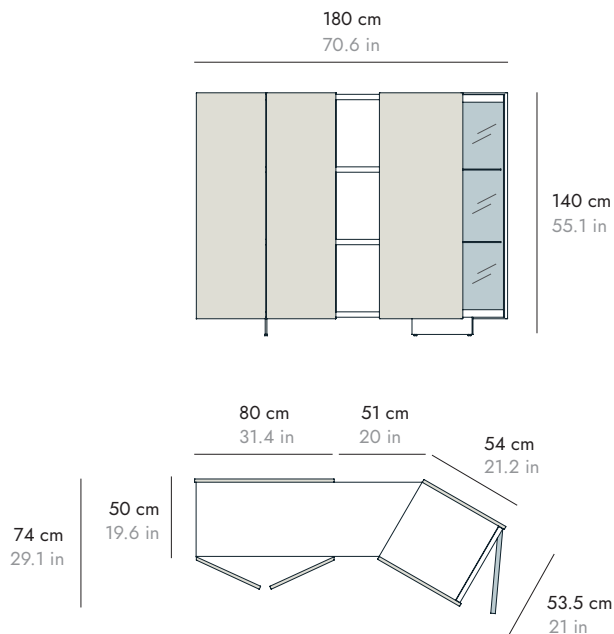

FIRENZE

BY RODOLFO DORDONI, 2023

punt

DIMENSIONS DIMENSIONES

FIR501

Right-hand side cabinet door opening

Apertura puerta vitrina derecha

FIR502