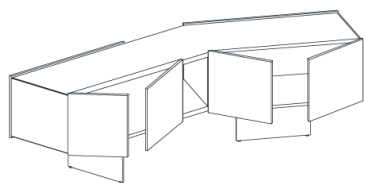

Sideboard & cupboard

Firenze is the result of the reflection carried out by the great Milanese designer Rodolfo Dordoni on the complexity of the habitable space and, specifically, on the location of sideboards in modern dwellings. The proposal, a piece that stands out for its obtuse angled shape whose objective is to lighten the perception of the storage volume. Glass laterals support this concept and allow the contents to be seen inside the piece.

TIPOLOGÍA DE PRODUCTO

Aparador y alacena

Firenze es el resultado de la reflexión llevada a cabo por el gran diseñador milanés Rodolfo Dordoni sobre la complejidad del espacio habitable y, en concreto, sobre la ubicación de los aparadores dentro de las viviendas modernas. La propuesta, una pieza que destaca por su forma en ángulo obtuso cuyo objetivo es el de aligerar la percepción del volumen de almacenamiento. Unos laterales de vidrio apoyan este concepto y permiten ver el contenido dentro de la pieza.

DETAILS DETALLES

FIRENZE

BY RODOLFO DORDONI, 2023

punt

DIMENSIONS DIMENSIONES

FIR401

FIR402

The sideboard has a 2700K interior light with activation by opening and closing doors or with activation by movement of the foot under the sideboard. The light can remain on when the doors are closed.