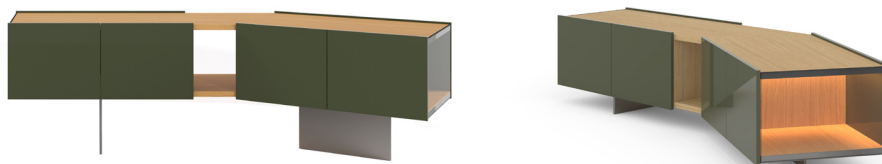

FIRENZE

BY RODOLFO DORDONI, 2023

punt