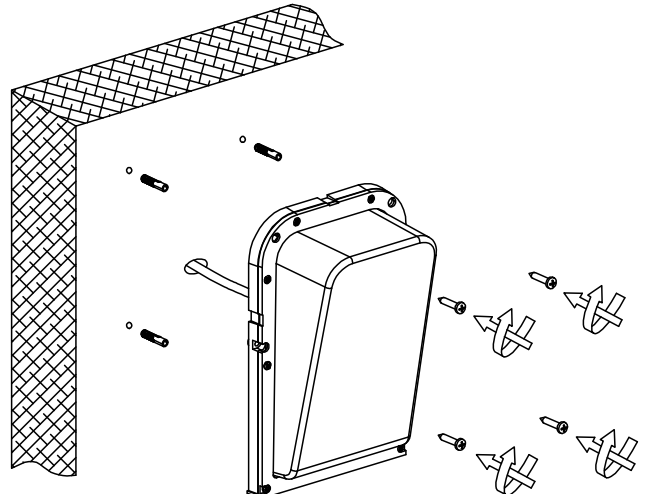

3

4

5

LIGHT SOURCE - FUENTE DE LUZ

LED SMD 15W 3000K 550Lm incl

TECHNICAL FEATURES - CARACTERÍSTICAS TÉCNICAS

LOREFAR, SL • Dinámica, N 1 • Pol. Ind. Sta Rita
08755 Castellbisbal • Spain • faro@lorefar.com • www.faro.es