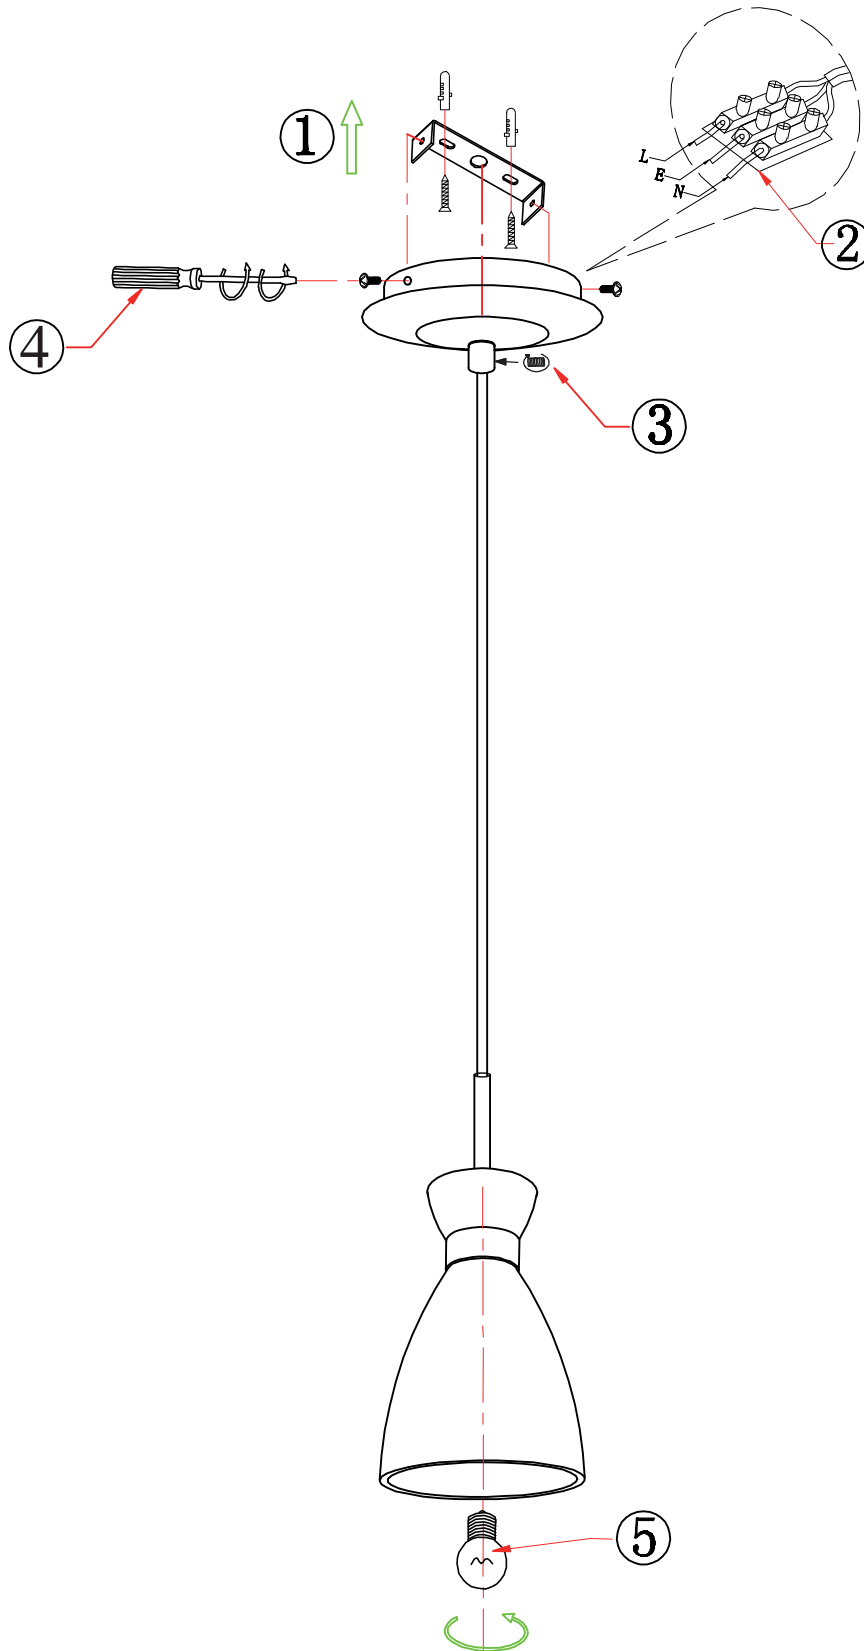

Продажа дизайнерской мебели, светотехники и аксессуаров по всей России

8 (800) 500-70-36
hello@barcelonadesign.ru
www.barcelonadesign.ru

OFF

- ref. 20016 - BEIGE / BEIGE
- ref. 20017 - OLIVE GREEN / VERDE OLIVA
- ref. 20018 - RED / ROJO
- ref. 20046 - COPPER / COBRE
- ref. 20050 - BLACK & GOLD / NEGRO & ORO

LIGHT SOURCE
FUENTE DE LUZ

1 x E14 CFL max. 20W no incl

TECHNICAL FEATURES
CARACTERÍSTICAS TÉCNICAS

			IP20
100V-240V~50Hz/60Hz			

LOREFAR, SL
Dinámica, nº1 • Polígono Industrial Santa Rita
08755 Castellbisbal • Barcelona • Spain
NACIONAL: Tel. 902 165 166 • EXPORT: Tel. +34 937 723 965
faro@lorefar.com • www.faro.es