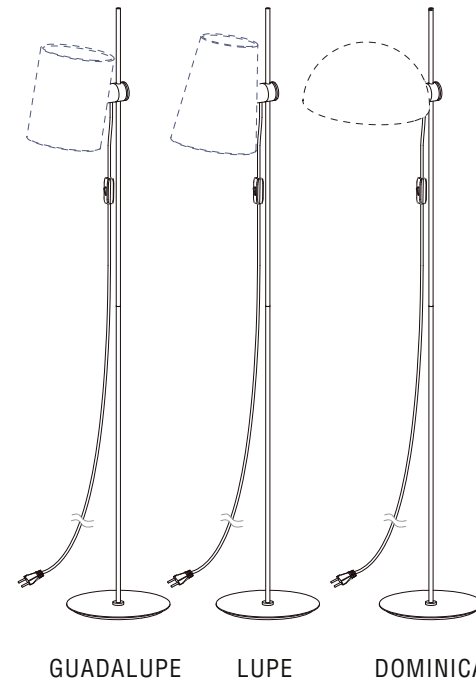

OFF

1 X E27 MAX 15W LED no incl.

When the luminaire reaches its end of life, take it to the nearest clean point.
Recicle la luminaria en el punto verde cuando ésta llegue al final de su vida útil.

**Together
we take care
of the planet**