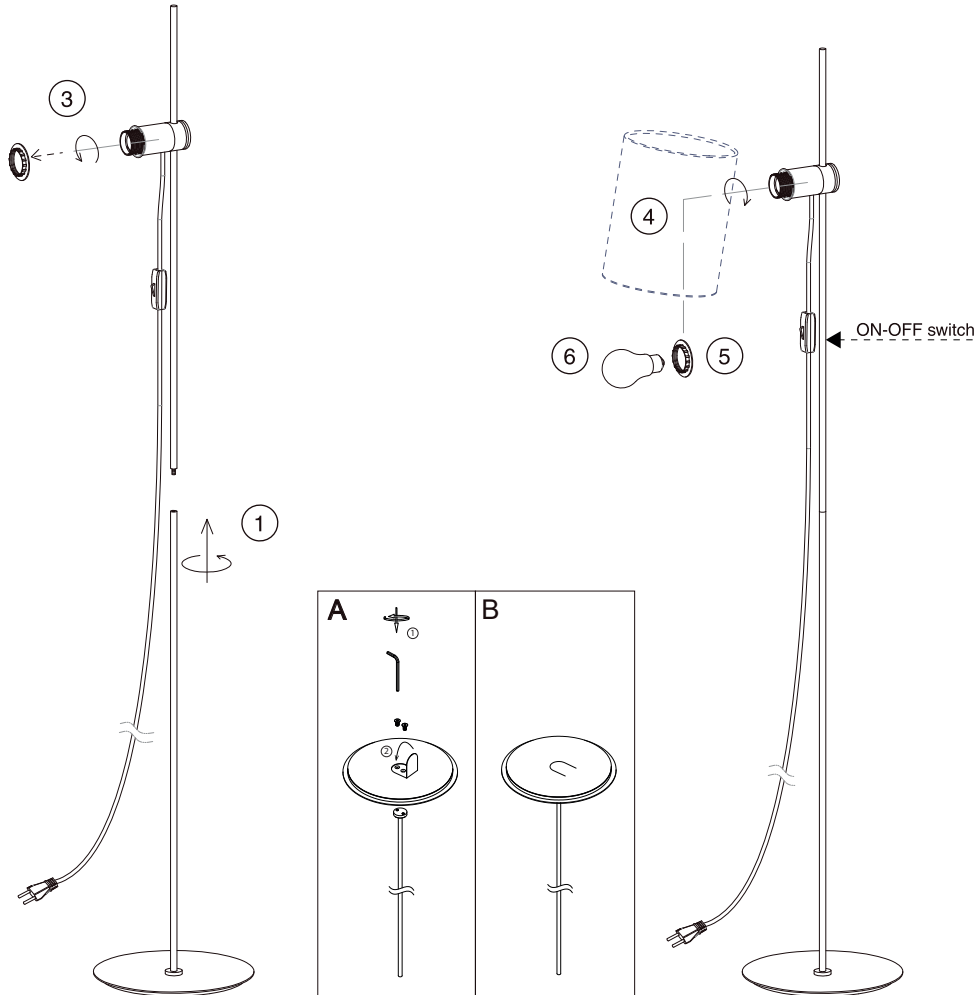

OFF

1 X E27 MAX 15W LED no incl.

When the luminaire reaches its end of life, take it to the nearest clean point.
Recicle la luminaria en el punto verde cuando ésta llegue al final de su vida útil.

**Together
we take care
of the planet**