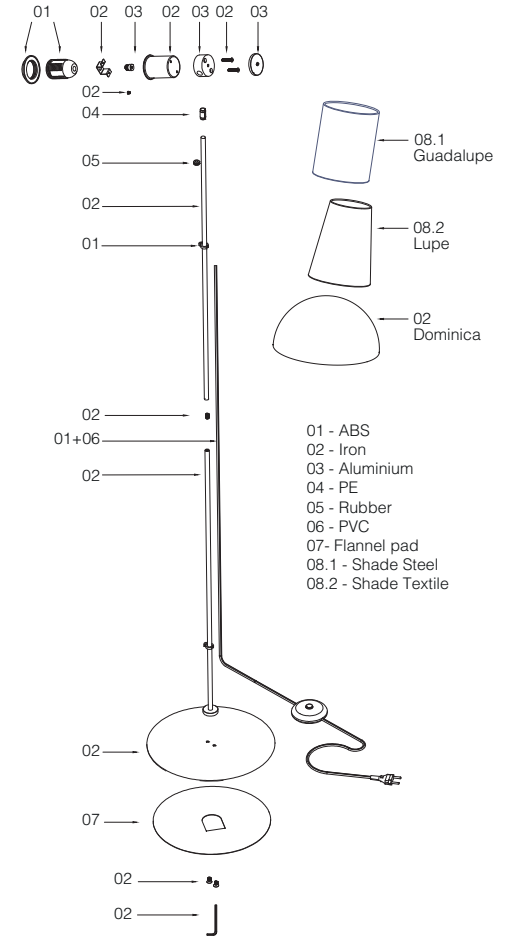

OFF

1 X E27 MAX 15W LED no incl.

When the luminaire reaches its end of life, take it to the nearest clean point.
Recicle la luminaria en el punto verde cuando ésta llegue al final de su vida útil.

**Together
we take care
of the planet**