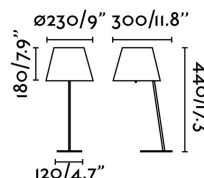

MOMA Lámpara sobremesa blanco

Ref. 68500

Luminaria sobremesa de aspecto moderno fabricada en acero, pantalla textil y difusor de PVC.

Características técnicas

Bombilla:	1 x E27 60W
Incluye Bombilla:	No
Transformador:	
Incluye Transformador:	No
Voltaje:	100-240V
IP:	20
Clase:	II
Material:	Metal y pantalla textil
Diseñador:	
Bombilla Recomendada:	17462
Descripción Bombilla Recomendada:	BOMBILLA G45 MATE LED E27 4W 2700K
Largo:	230 mm
Ancho:	300 mm
Alto:	440 mm
Diámetro:	230 Ø
Peso:	2.80 kg
Volumen:	0.02746 m3