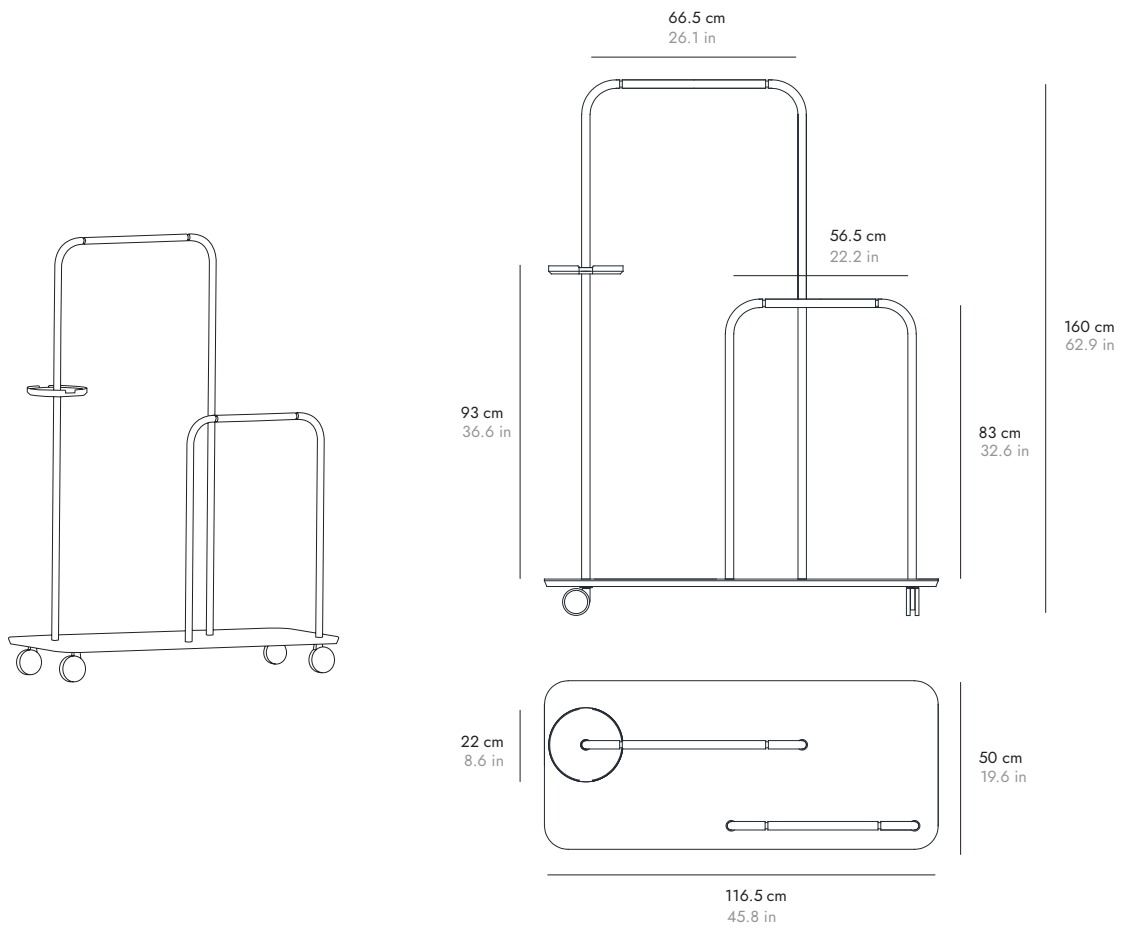

TIPOLOGÍA DE PRODUCTO

Perchero

Platel, el galán de noche diseñado por el estudio Note Design, representa la simbiosis perfecta entre funcionalidad y belleza. Una pieza capaz de aprovechar el espacio al máximo gracias a sus diferentes perchas y su vaciabolsillos, pero que no renuncia a aportar calidez mediante el uso de la madera en su base. Además, dispone de ruedas lo que permite transportarlo y ubicarlo en cualquier parte con facilidad.

DETAILS DETALLES

PLATEL

BY NOTE DESIGN STUDIO, 2014

punt

DIMENSIONS DIMENSIONES

PLT102

MATERIALS

Hangers.
Thermo-lacquered tubular metal structure.