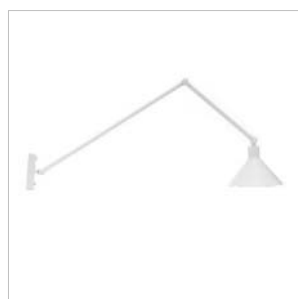

FACTORY

LUZ
DIFUSION

www.luzdifusion.com

Factory S18

Factory W2

Factory W1

Bespoke - 25-50-75-100cm

tijas: longitudes disponibles · stem: available lengths · tube: longueur disponibles · Stamm: verfügbare Längen

Acabados · Finishes · Finitions · Oberfläche

- blanco · white · blanc · weiß
- negro · black · noir · schwarz
- níquel satinado · satin nickel · nickel satiné · nickel
- cobre · copper · cuivre · kupfer
- oro · gold · or · gold

FACTORY

Material: metal · Acabados: blanco, negro, níquel satinado, oro o cobre · Placa de la pared: 11x11cm · 1xE14 LED · Bombilla no incluida

Material: steel · Finishes: white, black, satin nickel, copper or gold · Wall plate: 11x11cm · 1xE14 LED · Bulb not included

Matériau: métal · Finitions: blanc, noir, nickel satiné, cuivre ou or · Baldaquin: 11x11cm · 1xE14 LED · Livrée sans ampoule

Metallstruktur · Oberfläche: weiß, schwarz, nickel, kupfer oder gold · Baldachin: 11x11cm · 1xE14 LED · Lieferung ohne Leuchtmittel