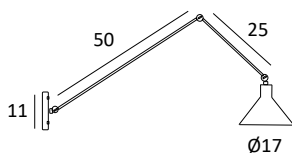

FACTORY

LUZ
DIFUSION

www.luzdifusion.com

Factory S18

Factory W2

Factory W1

Bespoke - 25-50-75-100cm

tijas: longitudes disponibles · stem: available lengths · tube: longueur disponibles · Stamm: verfügbare Längen

Matériau: métal · Finitions: blanc, noir, nickel satiné, cuivre ou or · Baldaquin: 11x11cm · 1xE14 LED · Livrée sans ampoule

Metallstruktur · Oberfläche: weiß, schwarz, nickel, kupfer oder gold · Baldachin: 11x11cm · 1xE14 LED · Lieferung ohne Leuchtmittel