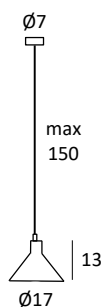

FACTORY

LUZ
DIFUSION

www.luzdifusion.com

Factory S18

Factory W2

Factory W1

Bespoke - 25-50-75-100cm

tijas: longitudes disponibles · stem: available lengths · tube: longueur disponibles · Stamm: verfügbare Längen

FACTORY

Material: metal · Acabados: blanco, negro, níquel satinado, oro o cobre · Placa de la pared: 11x11cm · 1xE14 LED · Bombilla no incluida

Material: steel · Finishes: white, black, satin nickel, copper or gold · Wall plate: 11x11cm · 1xE14 LED · Bulb not included

Matériau: métal · Finitions: blanc, noir, nickel satiné, cuivre ou or · Baldaquin: 11x11cm · 1xE14 LED · Livrée sans ampoule

Metallstruktur · Oberfläche: weiß, schwarz, nickel, kupfer oder gold · Baldachin: 11x11cm · 1xE14 LED · Lieferung ohne Leuchtmittel