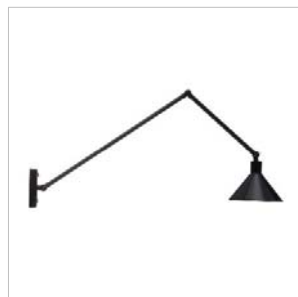

FACTORY

LUZ
DIFUSION

www.luzdifusion.com

Factory S18

Factory W2

Factory W1

Bespoke - 25-50-75-100cm

tijas: longitudes disponibles · stem: available lengths · tube: longueur disponibles · Stamm: verfügbare Längen

Acabados · Finishes · Finitions · Oberfläche

- blanco · white · blanc · weiß
- negro · black · noir · schwarz
- níquel satinado · satin nickel · nickel satiné · nickel
- cobre · copper · cuivre · kupfer
- oro · gold · or · gold

FACTORY

Material: metal · Acabados: blanco, negro, níquel satinado, oro o cobre · Placa de la pared: 11x11cm · 1xE14 LED · Bombilla no incluida

Material: steel · Finishes: white, black, satin nickel, copper or gold · Wall plate: 11x11cm · 1xE14 LED · Bulb not included

Matériau: métal · Finitions: blanc, noir, nickel satiné, cuivre ou or · Baldaquin: 11x11cm · 1xE14 LED · Livrée sans ampoule

Metallstruktur · Oberfläche: weiß, schwarz, nickel, kupfer oder gold · Baldachin: 11x11cm · 1xE14 LED · Lieferung ohne Leuchtmittel