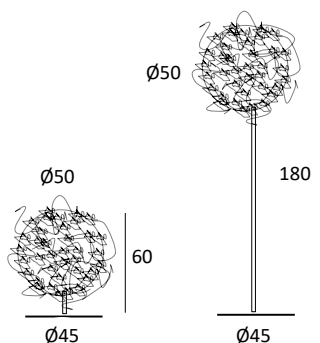

STRUK

Ricard Estruch

Struk T

Struk F

STRUK

Material: estructura interior de metal, malla de polietileno y tiras plásticas · Acabado: blanco · Struk T y F: base y tubo central metálicos lacados en blanco · F: 1xE27 · T: 1xE27 · Bombilla no incluida

Material: metal (structure), polyethylene mesh and plastic strips · Finish: white · Struk T and F: base and tube in white lacquered · Struk F: 1xE27 · T: 1xE27 · Bulb not included

Matériau: structure intérieure en métal, maille de polyéthylène et bandes de maille plastique · Finition: blanc · Struk F et T: base et tuyau axial en métal laqué blanc · F: 1xE27 · T: 1xE27 · Livrée sans ampoule

Material: Innenstruktur aus Metall, Polyäthylenetz, Plastikstreifen · Oberfläche: Weiß · Struk T und F: Sockel und Standrohr aus Metall · Oberfläche: Weiß · F: 1xE27 · T: 1xE27 · W: 1xE27 · Lieferung ohne Leuchtmittel