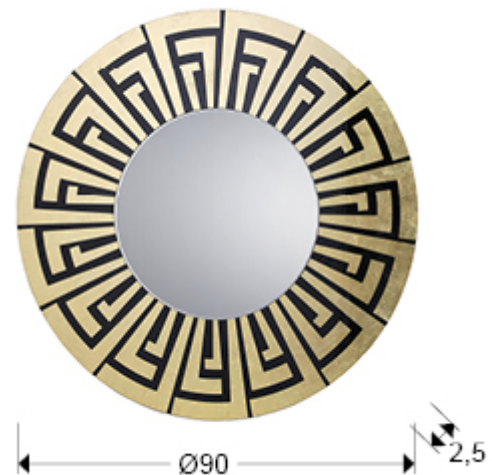

Aquiles

594921

Зеркала в рамах из стекла

Mirror with central plate and glass frame with fretwork in GOLD LEAF and black. MDF back lacquered in black.

ОБЩАЯ ИНФОРМАЦИЯ

Код EAN: 8435435338039
Тип: Зеркала в рамах из стекла
Коллекция: Aquiles

РАЗМЕРЫ

Ø 90,0 \times 2,5 cm
Вес: 13,5 Kg

РАЗМЕРЫ УПАКОВКИ

Вес: 16,1 Kg
Объём: 0,0950м³
Размеры: \leftrightarrow 102,0 \downarrow 104,0 \times 9,0 cm

ДОПОЛНИТЕЛЬНАЯ ИНФОРМАЦИЯ

Материал: Glass, MDF
Покрытие: Mirror, gold leaves, black