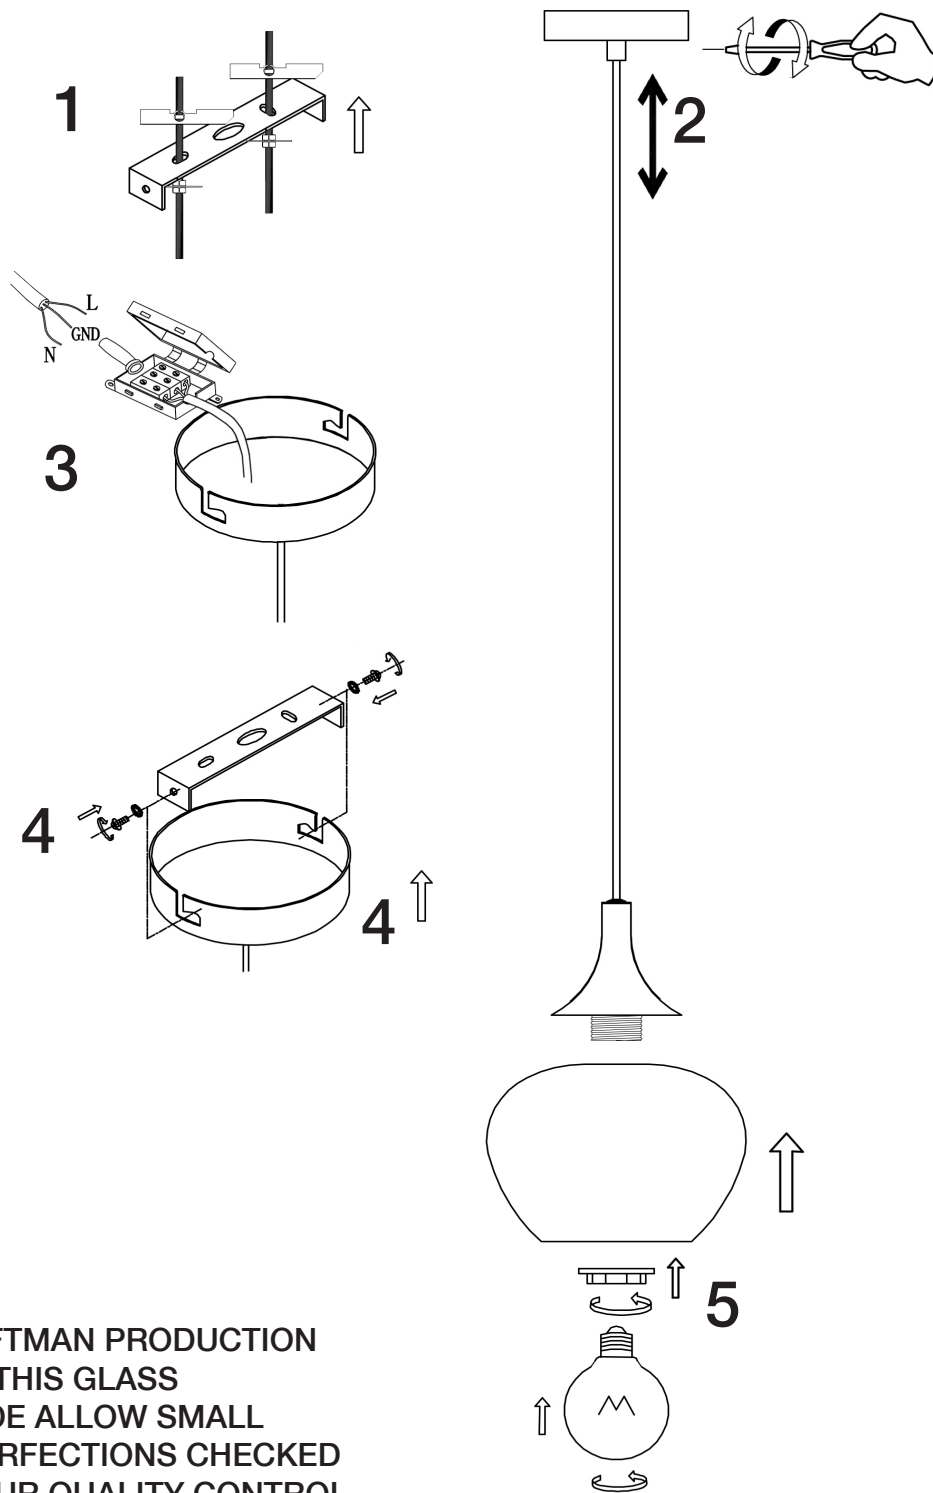

ATENCIÓN: Schuller recomienda que utilice los balancines suministrados en la instalación de este colgante

LA FABRICACIÓN
ARTESANAL DE ESTAS
TULIPAS DE CRISTAL
PERMITE LIGERAS
IMPERFECCIONES
ACEPTADAS POR
NUESTRO CONTROL DE
CALIDAD.

Para ver la ficha técnica de producto completa, puede usar el siguiente código QR:

ATTENTION: Schuller recommends to use included special screws when installing this pendant lamp.

CRAFTMAN PRODUCTION
FOR THIS GLASS
SHADE ALLOW SMALL
IMPERFECTIONS CHECKED
BY OUR QUALITY CONTROL