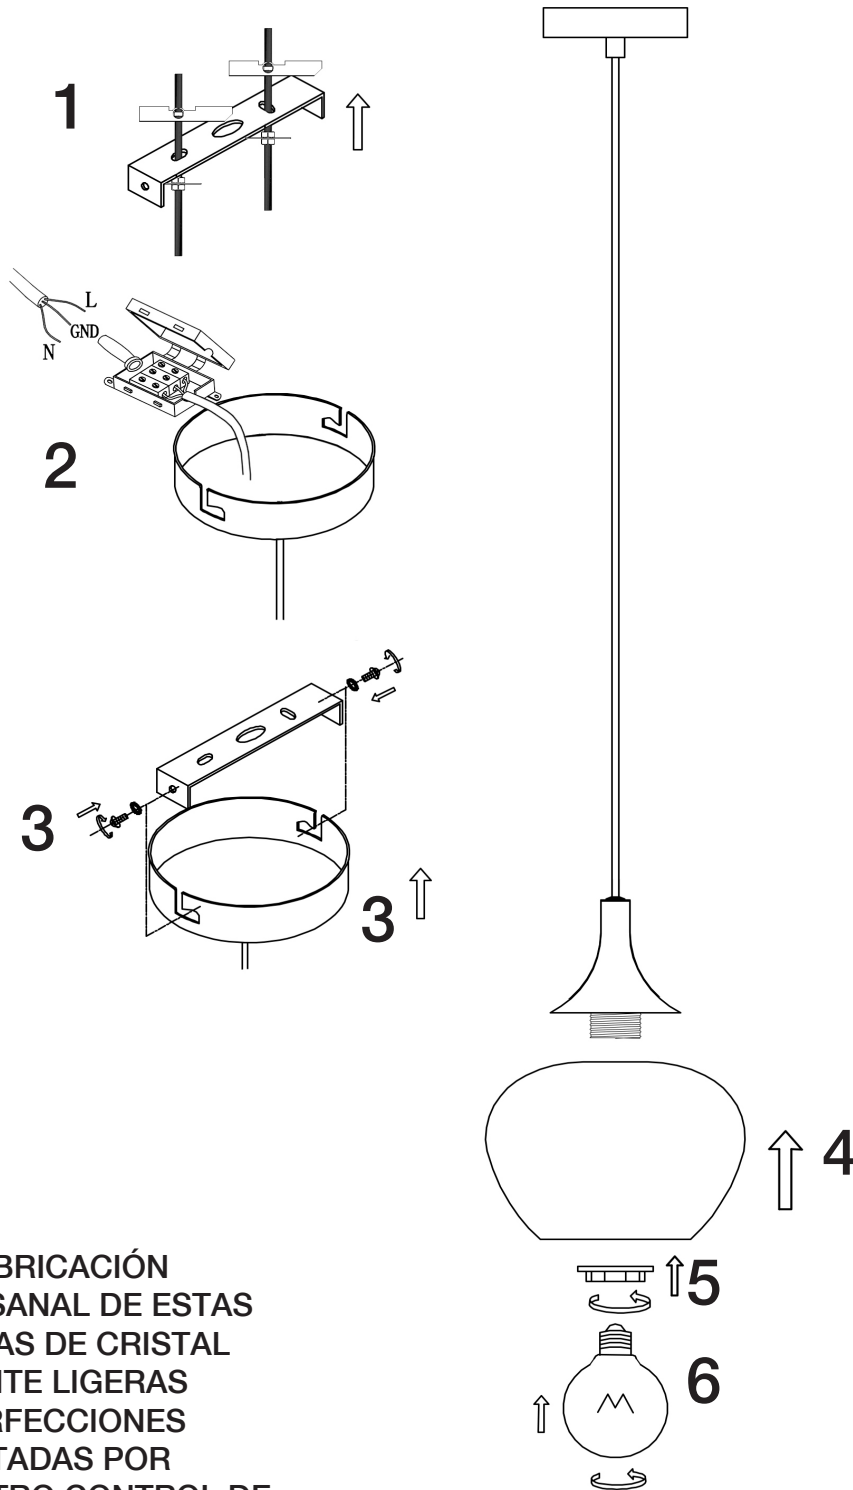

ATENCIÓN: Schuller recomienda que utilice los balancines suministrados en la instalación de este colgante

LA FABRICACIÓN
ARTESANAL DE ESTAS
TULIPAS DE CRISTAL
PERMITE LIGERAS
IMPERFECCIONES
ACEPTADAS POR
NUESTRO CONTROL DE
CALIDAD.

Para ver la ficha técnica de producto completa, puede usar el siguiente código QR:

ATTENTION: Schuller recommends to use included special screws when installing this pendant lamp.

CRAFTMAN PRODUCTION
FOR THIS GLASS
SHADE ALLOW SMALL
IMPERFECTIONS CHECKED
BY OUR QUALITY CONTROL