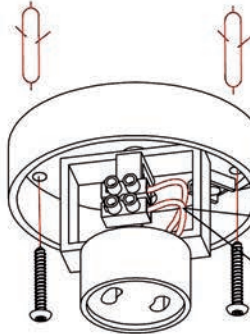

OFF

1

2

3

4

5

LIGHT SOURCE - FUENTE DE LUZ

1xGU10 MAX 8W LED no incl

TECHNICAL FEATURES - CARACTERISTICAS TÉCNICAS

100V-240V  
~50Hz/60Hz

LOREFAR, SL  
Dinámica, nº1 • P. Industrial Santa Rita  
08755 Castellbisbal • Barcelona • Spain  
faro@lorefar.com • www.faro.es