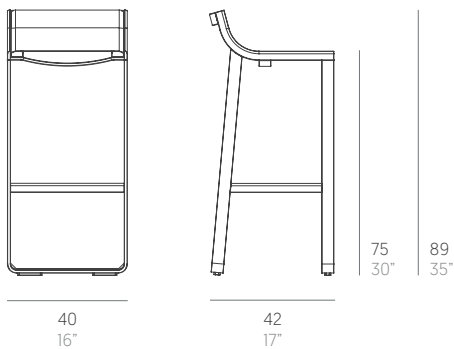

Flat Textil

Mario Ruiz

Taburete alto con respaldo. High stool with backrest

Medidas. Sizes

Materiales. Materials

Aluminio termolacado.
Tela Batyline®

Powder-coated aluminium.
Batyline® fabric.

Características. Characteristics

Estructura. Frame
PT05594

7,2 Kg - 15.84 lbs

Caja. Box

1 ud/unit | 0,24 m³ - 8.33 ft³

Mantenimiento. Maintenance

Ver apartado de limpieza y mantenimiento
gandiablasco.com

See cleaning and maintenance section
gandiablasco.com