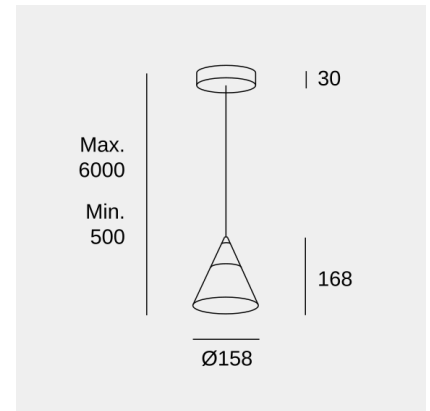

Veneto Surfaced 1 Body

Benedito Design

Подвесные светильники Veneto Surfaced 1 Body LED 8.3W Белый теплый - 2700 K PHASE CUT Черный 452lm

Технические характеристики

Общая мощность светильника: 8.3W

Реальный световой поток: 452

Lm/W реальное: 54

Коррелированная цветовая температура (КЦТ): Белый теплый - 2700 K

Угол Оптики /Рефлектора: MEDIUM 36°

Материал структуры: Алюминий, Сталь

Отделка структуры: Черный

Материал диффузора: Оргстекло

Отделка диффузора: Песочный

Driver-Марка: HEP

Напряжение/Частота: 220-240V/50-60Hz

Протокол регулирования: PHASE CUT

Power Factor: 0.90

Срок службы: 50,000h L80B20

Гарантия: 5 годы

Характеристики освещения

CRI: 80

MacAdam steps: 2

Фотобиологический риск: RG1

Патрон для светильника	Количество	Мощность источника света (W)	Коррелированная цветовая температура (КЦТ)
LED	1	6.7W	Белый теплый - 2700 K

Изображение может не совпадать с артикулом, LedsC4 оставляет за собой право модификации любого из компонентов, из которых сделано изделие. Данные, касающиеся потока, мощности и цветовой температуры, могут быть изменены производителем.