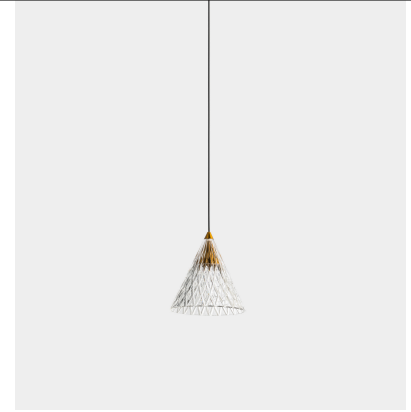

Veneto Surfaced 1 Body

Benedito Design

Подвесные светильники Veneto Surfaced 1 Body LED 8.3W Белый теплый - 2700 K PHASE CUT Черный 452lm

Технические характеристики

Общая мощность светильника: 8.3W

Реальный световой поток: 452

Lm/W реальное: 54

Коррелированная цветовая температура (КЦТ): Белый теплый - 2700 K

Угол Оптики /Рефлектора: MEDIUM 36°

Материал структуры: Алюминий, Сталь

Отделка структуры: Черный

Материал диффузора: Оргстекло

CRI: 80

MacAdam steps: 2

Фотобиологический риск: RG1

Патрон для светильника	Количество	Мощность источника света (W)	Коррелированная цветовая температура (КЦТ)
LED	1	6.7W	Белый теплый - 2700 K

Изображение может не совпадать с артикулом, LedsC4 оставляет за собой право модификации любого из компонентов, из которых сделано изделие. Данные, касающиеся потока, мощности и цветовой температуры, могут быть изменены производителем.

Veneto Surfaced 1 Body

Benedito Design

Подвесные светильники Veneto Surfaced 1 Body LED 8.3W Белый теплый - 2700 K PHASE CUT Черный 452lm

Логистика

х 4

Вес нетто (кг): 1.06

Вес в кг (в упаковке): 1.63

Упаковка: 265mm x 215mm x 235mm