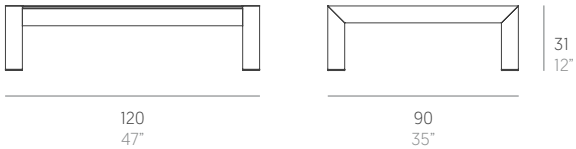

### Mesa baja. Coffee table

---

#### Medidas. Sizes

#### Características. Characteristics

Mesa. Table 120  
PT23709

📦 38,5 Kg - 84.7 lbs

Caja. Box

1 ud / unit | 0,48 m<sup>3</sup> - 16.79 ft<sup>3</sup>