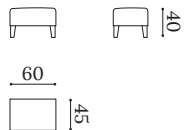

ALICE

Banqueta / Stool / Banquette

ALIC 100

ALIC 60

Estructura de madera maciza con suspensión de cinchas elásticas.
Asiento tapizado con espuma de poliuretano de alta densidad.
Patas en madera barnizada.