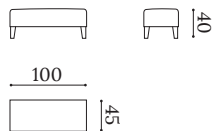

ALICE

Banqueta / Stool / Banquette

ALIC 100

ALIC 60

Estructura de madera maciza con suspensión de cinchas elásticas.
Asiento tapizado con espuma de poliuretano de alta densidad.
Patas en madera barnizada.