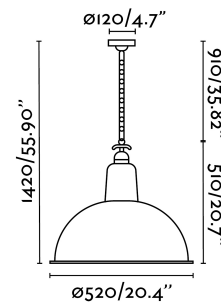

LOU Lámpara colgante verde

Ref. 62801

LOU es una lámpara colgante verde de forma redonda y cuerpo de metal. Es ideal para iluminar amplios comedores. Disponible en otros colores.

Características técnicas

Bombilla:	1 X E27 MAX 15W
Incluye Bombilla:	No
Transformador:	
Incluye Transformador:	No
Voltaje:	100-240V
IP:	
Clase:	I
Material:	Metal
Diseñador:	
Bombilla Recomendada:	17463
Descripción Bombilla Recomendada:	BOMBILLA ESTÁNDAR MATE LED E27 7W 2700K 800Lm
Alto:	1420 mm
Diámetro:	520 Ø
Peso:	3.41 kg
Volumen:	0.13612 m3