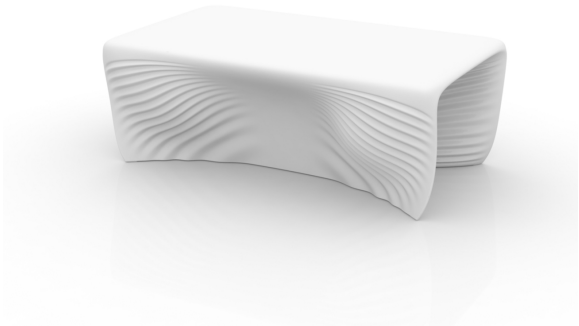

Продажа дизайнерской мебели,
света и аксессуаров
по всей России

8 (800) 500-70-36
hello@barcelonadesign.ru
www.barcelonadesign.ru

BIOPHILIA MESA

DESCRIPTION DESCRIPTION

Made in resin of polyethylene by rotational moulding. 100% Recyclable. Item suitable for indoor and outdoor use. Available with different finishes.

Fabricado en resina de polietileno mediante moldeo rotacional con doble pared. 100% Reciclabre. Apto para exterior e interior. Disponible en varios acabados.

WEIGHT PESO 15 Kg.

INCLUDE INCLUYE

Non-slipping feet. Outdoor cushions (thick 4"). Finished RGB LED: Colour changes of remote control.

Tacos antideslizantes. Acolchado para exterior (grosor 8cm). Acabado LED RGB: Mando a distancia para cambio de color de la luz.

OPTIONS OPCIONES

Finished Light: Possibility of transparent cable and switch only for indoor.

Acabado Luz: Posibilidad de cable transparente e interruptor para interior.

REFERENCE* REFERENCIA*

59004 59004F 59004W 59004L