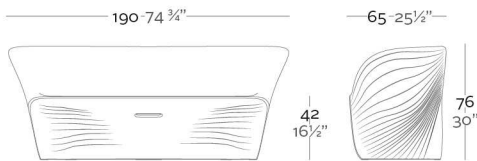

BIOPHILIA Sofa
BIOPHILIA Sofá

REFERENCE*	REFERENCIA*			
59003	59003F	59003FP	59003W	59003L
59003D	59003Y	59003CO		

ReferenceX, for example 0000A ReferenciaX, ejemplo 0000A.

* A: BASIC R: AUTORRIEGO F: LACADO W: LUZ L: LEDS B: FULL WHITE G: GLASS

FINISHES ACABADOS

COLOURS COLORES

BASIC, SELF-WATERING / AUTORRIEGO

LACQUERED / LACADO

LIGHT / LUZ, LED RGB, LED DMX, BATTERY BATERIA

TWO-TONE LAC. BICOLOR FOC