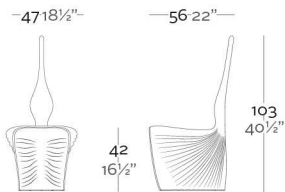

BIOPHILIA Chair
BIOPHILIA Silla

REFERENCE*	REFERENCIA*
59001	59001F 59001FP 59001CO

ReferenceX, for example 0000A ReferenciaX, ejemplo 0000A.

* A: BASIC R: AUTORRIEGO F: LACADO W:LUZ L: LEDS B: FULL WHITE G: GLASS

FINISHES ACABADOS

COLOURS COLORES

BASIC, SELF-WATERING / AUTORRIEGO

LACQUERED / LACADO

LIGHT / LUZ, LED RGB, LED DMX, BATTERY BATERIA

TWO-TONE LAC. BICOLOR FOC