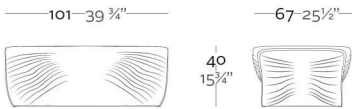

Acabado Luz: Posibilidad de cable transparente e interruptor para interior.

REFERENCE\* REFERENCIA\*

59004 59004F 59004W 59004L

BIOPHILIA Coffee Table  
BIOPHILIA Mesa Baja

ReferenceX, for example 0000A ReferenciaX, ejemplo 0000A.