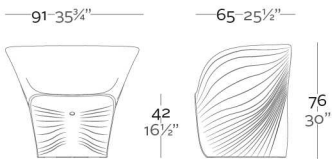

BIOPHILIA Lounge Chair
BIOPHILIA Butaca

REFERENCE*	REFERENCIA*			
59002	59002F	59002FP	59002W	59002L
59002D	59002Y	59002CO		

ReferenceX, for example 0000A ReferenciaX, ejemplo 0000A.

* A: BASIC R: AUTORRIEGO F: LACADO W:LUZ L: LEDS B: FULL WHITE G: GLASS

FINISHES ACABADOS

COLOURS COLORES

BASIC, SELF-WATERING / AUTORRIEGO

LACQUERED / LACADO

LIGHT / LUZ, LED RGB, LED DMX, BATTERY BATERÍA

TWO-TONE LAC. BICOLOR FOC