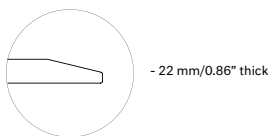

indoor

Kotai

Round dining table / mesa redonda

Ø 140 cm / 55"

Mario Ruiz, 2015

T455

Structure made of solid wood profile from European oaks. Tabletop made of solid wood from European oaks with 22 mm/0.87" of section. Also available in European oak veneer.

Estructura fabricada en perfilera maciza de roble europeo. Tapa fabricada en madera maciza de roble europeo de 22 mm de sección. Existe una versión en tablero chapado de roble europeo.

Shipment details

Qty	1 dining table (1 box)
Volume	0,29 m3 / 10.3 ft3
Gross weight	52 kg / 115 lb
Net weight	45 kg / 99 lb
Item dimensions (width x depth x height)	140 x 140 x 75 cm 55" x 55" x 29.5"

Tabletop: