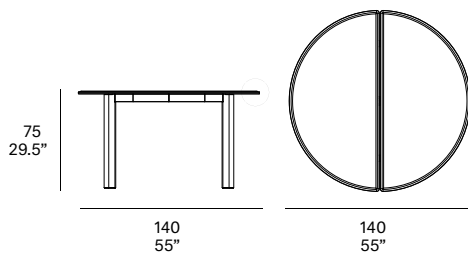

indoor

Kotai

Round dining table / mesa redonda

Ø 140 cm / 55"

Mario Ruiz, 2015

T455

Structure made of solid wood profile from European oaks. Tabletop made of solid wood from European oaks with 22 mm/0.87" of section. Also available in European oak veneer.

Estructura fabricada en perfilera maciza de roble europeo. Tapa fabricada en madera maciza de roble europeo de 22 mm de sección. Existe una versión en tablero chapado de roble europeo.

Shipment details

| | |
|---|--|
| Qty | 1 dining table (1 box) |
| Volume | 0,29 m3 / 10.3 ft3 |
| Gross weight | 52 kg / 115 lb |
| Net weight | 45 kg / 99 lb |
| Item dimensions (width x depth x height) | 140 x 140 x 75 cm 55" x 55" x 29.5" |