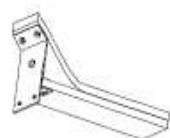

25 min

x2

x2

Ax4 (M8x20)

Bx8 (3.5x16)

Cx4 (ø22x2)

Dx1 (M5)

(1)x1