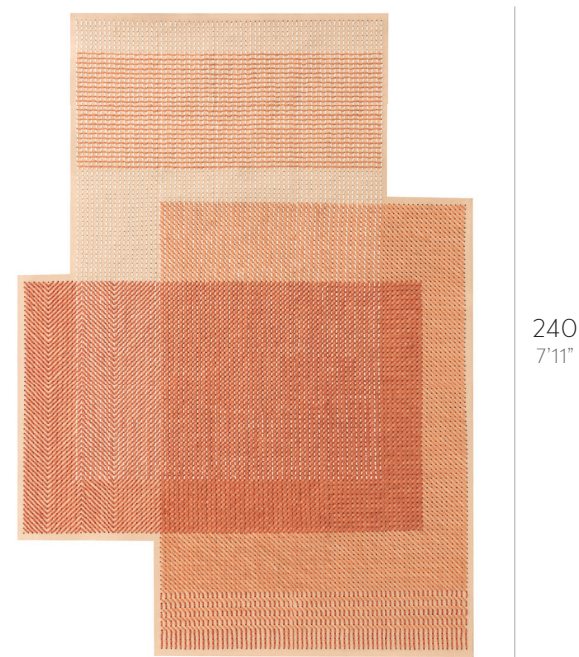

CANEVAS GEO SPACE

ALFOMBRAS. RUGS

design by Charlotte Lancelot

GAN

- Composición fibras. Fibre composition:
100% lana.
100% new.
- Peso total aprox. Total aprox. weight:
3,8 Kg/m² / 0.78 lbs/ft²
- Altura total aprox. Total aprox. height:
20 mm / 0.78"
- Técnica de fabricación. Manufacturing technique:
Fielto. Felted wool.
- No disponible en medidas especiales.
Custom sizes are not available.
- Por favor, consulte las instrucciones de limpieza específicas del producto.
Please, consult the specific cleaning instructions of the product.

170
5'7"

170x240 cm / 5'7"x7'11"

11,5 Kg / 25.35 lbs

0,08 m³ / 2.82 ft³

Colores disponibles. Available colours.

Coral

Grey

Green