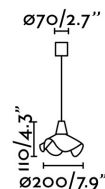

### Características técnicas

**Bombilla:** COB LED 5W 3000K 440Lm CRI>80  
60°

**Incluye Bombilla:** Si

**Transformador:** Driver

**Incluye Transformador:** Si

**Voltaje:** 100-240V

**IP:** 20

**Clase:** II

**Material:** Metal y pantalla de piel

**Diseñador:**

**Largo:** 200 mm

**Ancho:** 200 mm

**Alto:** 110 mm

**Peso:** 0.12 kg

**Volumen:** 0.00439 m3

8421776149076