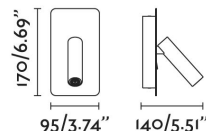

Clase: I

Material: Acero

Diseñador: NAHTRANG

Bombilla Recomendada:

Largo: 95 mm

Ancho: 140 mm

Alto: 170 mm

Peso: 0.63 kg

Volumen: 0.00142 m3

8421776238008