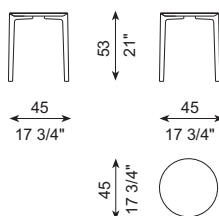

DUNE

G.Vegni · 2023

DIBUJOS TÉCNICOS · TECHNICAL DRAWINGS

REF. M38-C90x90

REF. M38-C120x60

REF. M38-C90x60

REF. M38-C60x60

REF. M38-R60

REF. M38-C45x45

REF. M38-R45

ESPECIFICACIONES · SPECIFICATIONS

Mesa realizada en sobres de madera lacados (según colores y acabados de catálogo). La estructura metálica se realiza en hierro con posibilidad de acabado según terminaciones disponibles de catálogo. Totalmente desmontable.