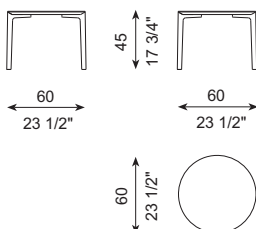

DUNE

G.Vegni · 2023

DIBUJOS TÉCNICOS · TECHNICAL DRAWINGS

REF. M38-C90x90

REF. M38-C120x60

REF. M38-C90x60

REF. M38-C60x60

REF. M38-R60

REF. M38-C45x45

REF. M38-R45

ESPECIFICACIONES · SPECIFICATIONS

Mesa realizada en sobres de madera lacados (según colores y acabados de catálogo). La estructura metálica se realiza en hierro con posibilidad de acabado según terminaciones disponibles de catálogo. Totalmente desmontable.