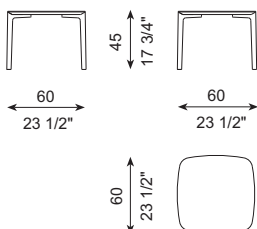

DUNE

G.Vegni · 2023

DIBUJOS TÉCNICOS · TECHNICAL DRAWINGS

REF. M38-C90x90

REF. M38-C120x60

REF. M38-C90x60

REF. M38-C60x60

REF. M38-R60

REF. M38-C45x45

REF. M38-R45

ESPECIFICACIONES · SPECIFICATIONS

Mesa realizada en sobres de madera lacados (según colores y acabados de catálogo). La estructura metálica se realiza en hierro con posibilidad de acabado según terminaciones disponibles de catálogo. Totalmente desmontable.