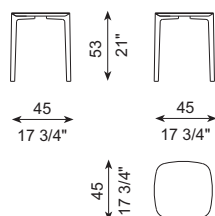

DUNE

G.Vegni · 2023

DIBUJOS TÉCNICOS · TECHNICAL DRAWINGS

REF. M38-C90x90

REF. M38-C120x60

REF. M38-C90x60

REF. M38-C60x60

REF. M38-R60

REF. M38-C45x45

REF. M38-R45

ESPECIFICACIONES · SPECIFICATIONS

Mesa realizada en sobres de madera lacados (según colores y acabados de catálogo). La estructura metálica se realiza en hierro con posibilidad de acabado según terminaciones disponibles de catálogo. Totalmente desmontable.