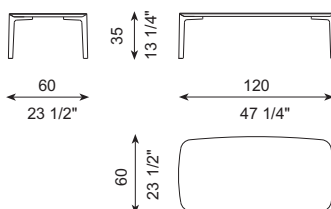

DUNE

G.Vegni · 2023

DIBUJOS TÉCNICOS · TECHNICAL DRAWINGS

REF. M38-C90x90

REF. M38-C120x60

REF. M38-C90x60

REF. M38-C60x60

REF. M38-R60

REF. M38-C45x45

REF. M38-R45

ESPECIFICACIONES · SPECIFICATIONS

Mesa realizada en sobres de madera lacados (según colores y acabados de catálogo). La estructura metálica se realiza en hierro con posibilidad de acabado según terminaciones disponibles de catálogo. Totalmente desmontable.