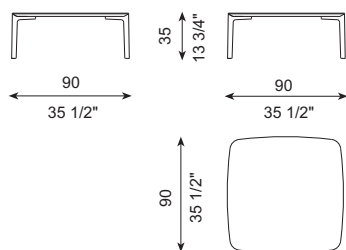

DUNE

G.Vegni · 2023

DIBUJOS TÉCNICOS · TECHNICAL DRAWINGS

REF. M38-C90x90

REF. M38-C120x60

REF. M38-C90x60

REF. M38-C60x60

REF. M38-R60

REF. M38-C45x45

REF. M38-R45

ESPECIFICACIONES · SPECIFICATIONS

Mesa realizada en sobres de madera lacados (según colores y acabados de catálogo). La estructura metálica se realiza en hierro con posibilidad de acabado según terminaciones disponibles de catálogo. Totalmente desmontable.