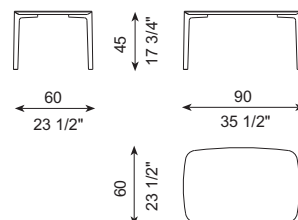

DUNE

G.Vegni · 2023

DIBUJOS TÉCNICOS · TECHNICAL DRAWINGS

REF. M38-C90x90

REF. M38-C120x60

REF. M38-C90x60

REF. M38-C60x60

REF. M38-R60

REF. M38-C45x45

REF. M38-R45

ESPECIFICACIONES · SPECIFICATIONS

Mesa realizada en sobres de madera lacados (según colores y acabados de catálogo). La estructura metálica se realiza en hierro con posibilidad de acabado según terminaciones disponibles de catálogo. Totalmente desmontable.