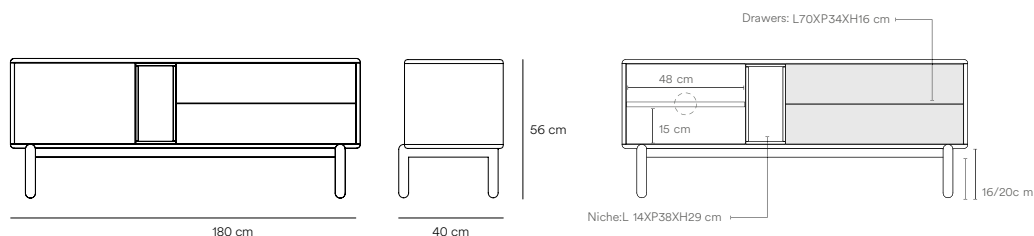

Corvo Mueble TV

La silueta redondeada del mueble, hace que Corvo sea una colección de aspecto suave y voluminoso.

En la colección Corvo todas las piezas quedan integradas de manera precisa sin necesidad de piezas extra, generando un aspecto mucho más limpio y cuidado.

Diseñado por Cambres Design

Medidas

Modelos

15972_TE

15973_TE

15956_TE

Acabados

Estructura MDF lacado