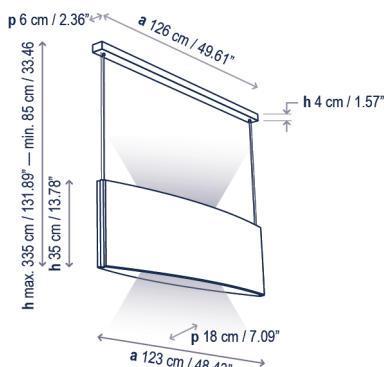

Descripción lámpara iluminación inferior / Lower lighting lamp description:

120-277V 50/60Hz IP-20 15,3 W LED / CRI: 95 / 5000K 2295 lm fuente de luz / light source

Ref	Acabados / Finishing	Ean13
11610230196	Regulable Dali - Negro-Teja Dimmable Dali - Black-Terracota	8435493739106
11610230197	Regulable Dali - Negro-Gris Oscuro Dimmable Dali - Black-Dark Grey	8435493739113
11610230198	Regulable Dali - Negro-Gris Claro Dimmable Dali - Black-Light Grey	8435493739120

Descripción lámpara iluminación superior e inferior / Upper and lower lighting lamp description:

120-277V 50/60Hz IP-20 7 W LED / CRI: 95 / 5000K / 1040 lm fuente luz superior / upper light source
15,3 W LED / CRI: 95 / 5000K / 2295 lm fuente luz inferior / lower light source

Ref	Acabados / Finishing	Ean13
11611230196	Regulable Dali - Negro-Teja Dimmable Dali - Black-Terracota	8435493739168
11611230197	Regulable Dali - Negro-Gris Oscuro Dimmable Dali - Black-Dark Grey	8435493739175
11611230198	Regulable Dali - Negro-Gris Claro Dimmable Dali - Black-Light Grey	8435493739182