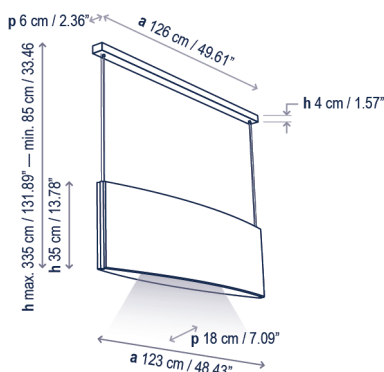

Noren S/123

Coming soon!

Diseño / Design:
Estudi Manel Molina / 2022

Tipología: Suspensión
Typology: Pendant lamp

Ambiente: Interior
Environment: Indoor

Descripción técnica / Technical description:

Peso Neto: Consultar
Net Weight: Consult