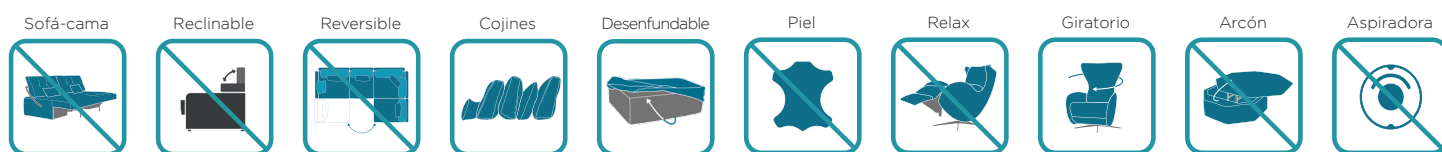

Características

Teseo está fabricado por Fama Sofas cuyo sistema de calidad está certificado por AENOR e IQNET, según la norma ISO 9001-2015, con el número de certificado ES-0790/1999 además del certificado de Gestión Medioambiental de acuerdo a la norma ISO14001- 2019. Todos los modelos han pasado las pruebas exigidas para la concesión de la etiqueta de control de Calidad de los laboratorios de Aidima-Cetem.

Enjoy the new design
made in Spain

FAMA SOFAS S.L.U.

C/ Dr. Barraquer | Roviral, 1 - P.O.Box 41

30510 YECLA (Murcia) SPAIN

Telf: 968751050 / info@fama.es / www.fama.es