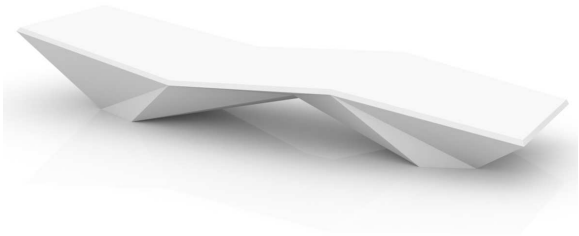

Продажа дизайнерской мебели,
света и аксессуаров
по всей России

8 (800) 500-70-36
hello@barcelonadesign.ru
www.barcelonadesign.ru

FAZ TUMBONA (colchoneta incluida)

DESCRIPTION DESCRIPTION

Made in resin of polyethylene by rotational moulding. 100% Recyclable. Item suitable for indoor and outdoor use. Available with different finishes.

Fabricado en resina de polietileno mediante moldeo rotacional con doble pared 100% Reciclabla. Apto para exterior e interior. Disponible en varios acabados.

WEIGHT PESO 17 Kg.

INCLUDE INCLUYE

Finished RGB LED: Colour changes of remote control. Outdoor cushions (thick 3 1/4").

Acabado LED RGB: Mando a distancia para cambio de color de la luz. Acolchado para exterior (grosor 8 cm).

OPTIONS OPCIONES

Finished Light: Possibility of transparent cable and switch only for indoor.

Acabado Luz: Posibilidad de cable transparente e interruptor solo para interior.

FAZ Sun Chaise
FAZ Tumbona

REFERENCE* REFERENCIA*

54008	54008F	54008W	54008L	54008C
54008Y				

ReferenceX, for example 0000A ReferenciaX, ejemplo 0000A.

* A: BASIC R: AUTORRIEGO F: LACADO W: LUZ L: LEDS B: FULL WHITE G: GLASS

FINISHES ACABADOS

COLOURS COLORES

BASIC

LACQUERED / LACADO

LIGHT / LUZ, LED RGB, LED DMX, BATTERY BATERIA