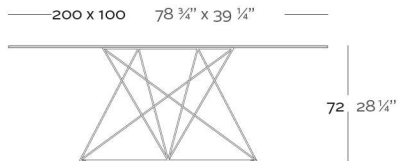

Mesa con patas de acero inoxidable pintado a juego con el tablero. El tablero está disponible en HPL y Full White (solo blanco).

WEIGHT PESO

INCLUDE INCLUYE

OPTIONS OPCIONES

REFERENCE*

REFERENCIA*

54053

54053B