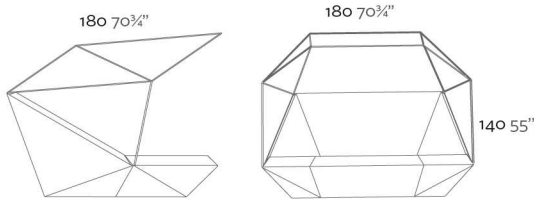

FAZ Daybed
FAZ Daybed

FINISHES ACABADOS

COLOURS COLORES

BASIC, SELF-WATERING / AUTORRIEGO

LACQUERED / LACADO

LIGHT / LUZ, LED RGB, LED DMX, BATTERY BATERIA

FABRIC TEJIDOS

NAUTICAL NÁUTICA

SILVERTEX

KINNASAND

BATYLINE -Parasol Daybed