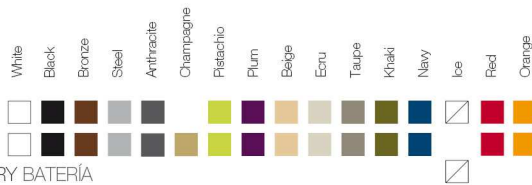

REFERENCE*

REFERENCIA*

54005	54005F	54005W	54005L	54005D
54005Y				

ReferenceX, for example 0000A ReferenciaX, ejemplo 0000A.

* A: BASIC R: AUTORRIEGO F: LACADO W: LUZ L: LEDS B: FULL WHITE G: GLASS

FINISHES ACABADOS

COLOURS COLORES

BASIC

LACQUERED / LACADO

LIGHT / LUZ, LED RGB, LED DMX, BATTERY BATERIA

FABRIC TEJIDOS

NAUTICAL NÁUTICA

SILVERTEX

KINNASAND