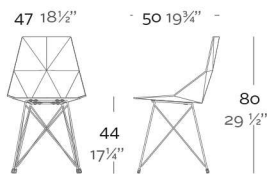

Silla con asiento y respaldo de polipropileno. Las patas son de acero inoxidable barnizado a juego con el asiento.

WEIGHT PESO

INCLUDE INCLUYE

OPTIONS OPCIONES

REFERENCE*

REFERENCIA*

54062

54044