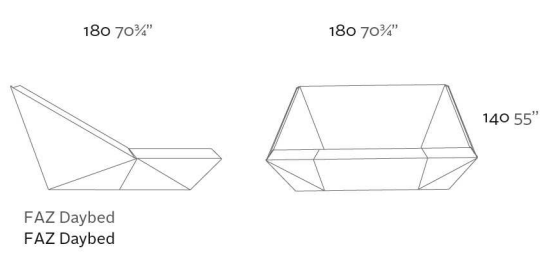

Продажа дизайнерской мебели,
света и аксессуаров
по всей России

8 (800) 500-70-36
hello@barcelonadesign.ru
www.barcelonadesign.ru

FAZ DAYBED giratorio

DESCRIPTION DESCRIPTION

Made in resin of polyethylene by rotational moulding. 100% Recyclable. Item suitable for indoor and outdoor use. Available with different finishes and options.

Fabricado en resina de polietileno mediante moldeo rotacional con doble pared. 100% Reciclable. Apto para exterior e interior. Disponible en varios acabados y opciones.

WEIGHT PESO 60 Kg.

INCLUDE INCLUYE

Casters, rotary system 360°. Outdoor cushions (thick 4"). Finished RGB LED: Colour changes of remote control.

Ruedas, sistema giratorio 360°. Acolchado para exterior (grosor 8 cm). Acabado LED RGB: Mando a distancia para cambio de color de la luz.

OPTIONS OPCIONES

Pack Sound Bluetooth system 150W (Ref. 54099)
Pack 4 pillows 60x60 cm (Ref. 54101).

Pack Sound Bluetooth system 150W (Ref. 54099)
Pack 4 cojines 60x60 cm (Ref. 54101).

REFERENCE*	REFERENCIA*			
54086	54086F	54086W	54086L	54099
54100	54101	54086D	54086Y	

ReferenceX, for example 0000A ReferenciaX, ejemplo 0000A.

* A: BASIC R: AUTORRIEGO F: LACADO W: LUZ L: LEDS B: FULL WHITE G: GLASS

FINISHES ACABADOS

COLOURS COLORES

BASIC, SELF-WATERING / AUTORRIEGO

LACQUERED / LACADO

LIGHT / LUZ, LED RGB, LED DMX, BATTERY BATERÍA

FABRIC TEJIDOS

NAUTICAL NÁUTICA

SILVERTEX

KINNASAND

BATYLINE -Parasol Daybed