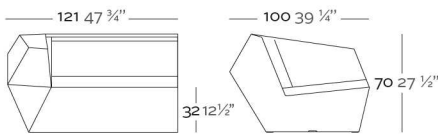

Продажа дизайнерской мебели,
света и аксессуаров
по всей России

8 (800) 500-70-36
hello@barcelonadesign.ru
www.barcelonadesign.ru

FAZ SOFA MODULO DERECHO (colchoneta incluida)

DESCRIPTION DESCRIPTION

Made in resin of polyethylene by rotational moulding. 100% Recyclable. Item suitable for indoor and outdoor use. Available with different finishes.

Fabricado en resina de polietileno mediante moldeo rotacional con doble pared 100% Reciclable. Apto para exterior e interior. Disponible en varios acabados.

WEIGHT PESO 17 Kg.

INCLUDE INCLUYE

Finished RGB LED: Colour changes of remote control. Outdoor cushions (thick 3 1/4"). Non-slipping feet.

Acabado LED RGB: Mando a distancia para cambio de color de la luz. Acolchado para exterior (grosor 8 cm). Tacos antideslizantes.

OPTIONS OPCIONES

Finished Light: Possibility of transparent cable and switch only for indoor.

Acabado Luz: Posibilidad de cable transparente e interruptor solo para interior.

FAZ Sectional Sofa Right
FAZ Sofá Módulo Derecho

REFERENCE*

REFERENCIA*

54003	54003F	54003W	54003L	54003D
54003Y				

ReferenceX, for example 0000A ReferenciaX, ejemplo 0000A.

* A: BASIC R: AUTORRIEGO F: LACADO W: LUZ L: LEDS B: FULL WHITE G: GLASS

FINISHES ACABADOS

COLOURS COLORES

BASIC

LACQUERED / LACADO

LIGHT / LUZ, LED RGB, LED DMX, BATTERY BATERÍA