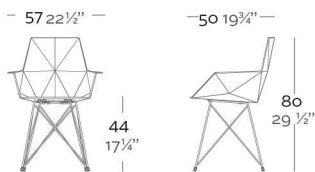

Silla con asiento y respaldo de polipropileno. Las patas son de acero inoxidable barnizado a juego con el asiento.

WEIGHT PESO

INCLUDE INCLUYE

OPTIONS OPCIONES

REFERENCE*

REFERENCIA*

FAZ Chair with armrests
FAZ Silla con brazos