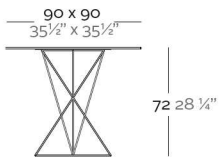

Fabricado en resina de polietileno mediante moldeo rotacional con doble pared 100% Reciclable. Apto para exterior e interior. Disponible en varios acabados.

WEIGHT PESO

INCLUDE INCLUYE

OPTIONS OPCIONES

Tabletops Dimensions availables: 27½"x27½", 31½"x31½", 35½"x35½" or 39¼"x39¼".

Dimensiones tablero disponibles: 70x70 cm, 80x80 cm, 90x90cm y 100x100cm

FAZ Stainless Table
FAZ Mesa Inox

Others Tabletops	27½"x27½"	31½"x31½"	39¼"x39¼"
Otros Tableros	70x70 cm	80x80 cm	100x100

REFERENCE*