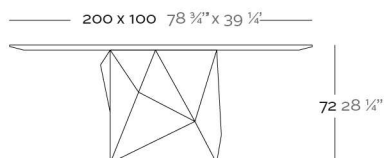

FAZ Table
FAZ Mesa

REFERENCE*

REFERENCIA*

54016	54016B	54016F	54016FB	54016G
54016FG	54016W	54016L	54016WB	54016LI
54016WG	54016LG	54016A	54016AF	54016A'
54016AL	54016D	54016Y	54016DB	54016Y'
54016DG	54016YG	54016AD	54016AY	

ReferenceX, for example 0000A ReferenciaX, ejemplo 0000A.

* A: BASIC R: AUTORRIEGO F: LACADO W:LUZ L: LEDS B: FULL WHITE G: GLASS