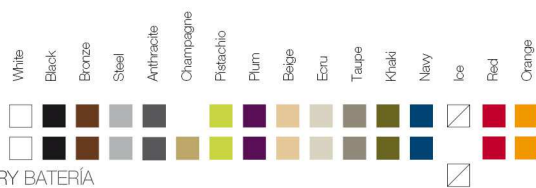

ReferenciaX, ejemplo 0000A.

* A: BASIC R: AUTORRIEGO F: LACADO W: LUZ L: LEDS B: FULL WHITE G: GLASS

FINISHES ACABADOS

COLOURS COLORES

BASIC

LACQUERED / LACADO

LIGHT / LUZ, LED RGB, LED DMX, BATTERY BATERÍA