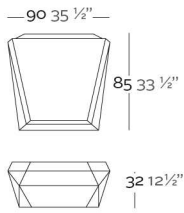

Продажа дизайнерской мебели,
света и аксессуаров
по всей России

8 (800) 500-70-36
hello@barcelonadesign.ru
www.barcelonadesign.ru

FAZ CHAISÉLONGUE (colchoneta incluida)

DESCRIPTION DESCRIPTION

Made in resin of polyethylene by rotational moulding. 100% Recyclable. Item suitable for indoor and outdoor use. Available with different finishes.

Fabricado en resina de polietileno mediante moldeo rotacional con doble pared 100% Reciclable. Apto para exterior e interior. Disponible en varios acabados.

WEIGHT PESO 11 Kg.

INCLUDE INCLUYE

Finished RGB LED: Colour changes of remote control. Outdoor cushions (thick 3 1/4"). Non-slipping feet.

Acabado LED RGB: Mando a distancia para cambio de color de la luz. Acolchado para exterior (grosor 8 cm). Tacos antideslizantes.

OPTIONS OPCIONES

Finished Light: Possibility of transparent cable and switch only for indoor.

Acabado Luz: Posibilidad de cable transparente e interruptor solo para interior.

FAZ Chaiselongue
FAZ Chaiselongue

REFERENCE*	REFERENCIA*			
54006	54006F	54006W	54006L	54006C
54006Y				

ReferenceX, for example 0000A ReferenciaX, ejemplo 0000A.

* A: BASIC R: AUTORRIEGO F: LACADO W: LUZ L: LEDS B: FULL WHITE G: GLASS

FINISHES ACABADOS

COLOURS COLORES

BASIC

LACQUERED / LACADO

LIGHT / LUZ, LED RGB, LED DMX, BATTERY BATERÍA