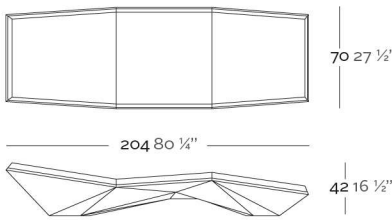

Продажа дизайнерской мебели,
света и аксессуаров
по всей России

8 (800) 500-70-36
hello@barcelonadesign.ru
www.barcelonadesign.ru

FAZ TUMBONA (colchoneta incluida)

DESCRIPTION DESCRIPTION

Made in resin of polyethylene by rotational moulding. 100% Recyclable. Item suitable for indoor and outdoor use. Available with different finishes.

Fabricado en resina de polietileno mediante moldeo rotacional con doble pared 100% Reciclabla. Apto para exterior e interior. Disponible en varios acabados.

WEIGHT PESO 17 Kg.

INCLUDE INCLUYE

Finished RGB LED: Colour changes of remote control. Outdoor cushions (thick 3 1/4").

Acabado LED RGB: Mando a distancia para cambio de color de la luz. Acolchado para exterior (grosor 8 cm).

OPTIONS OPCIONES

Finished Light: Possibility of transparent cable and switch only for indoor.

Acabado Luz: Posibilidad de cable transparente e interruptor solo para interior.

FAZ Sun Chaise
FAZ Tumbona

REFERENCE* REFERENCIA*

54008	54008F	54008W	54008L	54008C
54008Y				

ReferenceX, for example 0000A ReferenciaX, ejemplo 0000A.

* A: BASIC R: AUTORRIEGO F: LACADO W: LUZ L: LEDS B: FULL WHITE G: GLASS

FINISHES ACABADOS

COLOURS COLORES

BASIC

LACQUERED / LACADO

LIGHT / LUZ, LED RGB, LED DMX, BATTERY BATERIA