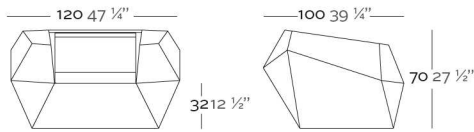

FAZ Loungue Chair
FAZ Butaca

REFERENCE*

REFERENCIA*

54001	54001F	54001W	54001L	54001D
54001Y				

ReferenceX, for example 0000A ReferenciaX, ejemplo 0000A.

* A: BASIC R: AUTORRIEGO F: LACADO W:LUZ L: LEDS B: FULL WHITE G: GLASS

FINISHES ACABADOS

COLOURS COLORES

BASIC

LACQUERED / LACADO

LIGHT / LUZ, LED RGB, LED DMX, BATTERY BATERIA