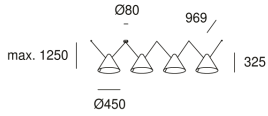

ХАРАКТЕРИСТИКИ ОСВЕЩЕНИЯ

Патрон для светильника: 4 x E27

ВЕНТИЛЯЦИОННЫЕ ХАРАКТЕРИСТИКИ

используемая мощность: 92W

норма измерения показателя эксплуатации: EN 60879:2019

ЛОГИСТИКА

Вес нетто (кг): 5.99

Вес в кг (в упаковке): 16.35