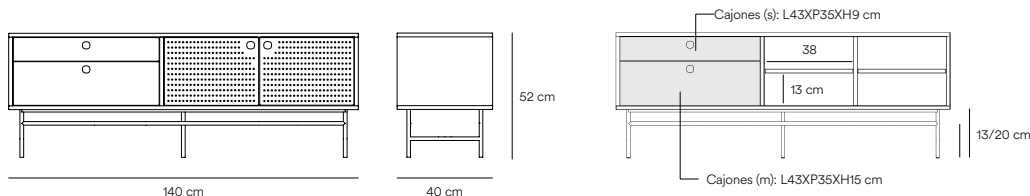

Punto Mueble TV

De marcada inspiración industrial la colección Punto combina estos conceptos estéticos con el diseño y funcionalidad.

Las puertas metálicas perforadas de Punto aportan a esta serie un carácter exclusivo y con personalidad. De líneas limpias, estas prácticas piezas rescatan la fuerza del vanguardismo industrial.

Diseñado por Cambres Design

Medidas

Modelos

Acabados

Estructura patas y puertas metálicas

Blanco

Negro

Casco MDF lacado