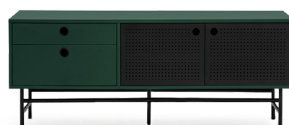

Punto Mueble TV

De marcada inspiración industrial la colección Punto combina estos conceptos estéticos con el diseño y funcionalidad.

Las puertas metálicas perforadas de Punto aportan a esta serie un carácter exclusivo y con personalidad. De líneas limpias, estas prácticas piezas rescatan la fuerza del vanguardismo industrial.

Diseñado por Cambres Design

Medidas

Modelos

Acabados

Estructura patas y puertas metálicas

Blanco

Negro

Casco MDF lacado