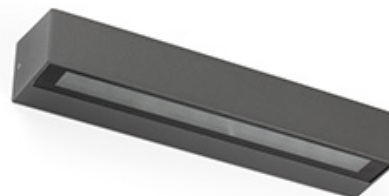

DORO-20 LED Lámpara aplique gris oscuro

Ref. 71904

DORO es un aplique para iluminación exterior fabricado en aluminio y difusor de cristal. Este aplique LED blanco cuenta con IP65 que le otorga una alta protección contra la lluvia y los cuerpos sólidos. La luz se proyecta por ambos lados. Versión de 20W.

Características técnicas

Bombilla:	SMD LED 2x10W 3000K 1800Lm CRI>80 2x95° IK07
Incluye Bombilla:	Si
Transformador:	Driver
Incluye Transformador:	Si
Voltaje:	100-240V
Frecuencia de funcionamiento:	
IP:	65
Clase:	I
Material:	CUERPO DE ALUMINIO Y DIFUSOR DE CRISTAL TEMPLADO
Bombilla Recomendada:	
Largo:	380 mm
Ancho:	66 mm
Alto:	79 mm
Peso:	1.79 kg
Volumen:	0.00464 m3