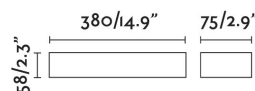

DORO-20 LED Lámpara aplique gris oscuro

Ref. 71904

DORO es un aplique para iluminación exterior fabricado en aluminio y difusor de cristal. Este aplique LED blanco cuenta con IP65 que le otorga una alta protección contra la lluvia y los cuerpos sólidos. La luz se proyecta por ambos lados. Versión de 20W.

Características técnicas

Bombilla:	SMD LED 2x10W 3000K 1800Lm CRI>80 2x95° IK07
Incluye Bombilla:	Si
Transformador:	Driver
Incluye Transformador:	Si
Voltaje:	100-240V
Frecuencia de funcionamiento:	
IP:	65
Clase:	I
Material:	CUERPO DE ALUMINIO Y DIFUSOR DE CRISTAL TEMPLADO
Bombilla Recomendada:	
Largo:	380 mm
Ancho:	66 mm
Alto:	79 mm
Peso:	1.79 kg
Volumen:	0.00464 m3