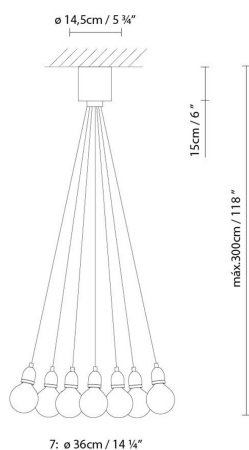

B.lux

ILDE MAX S

By David Abad

Descripción:

Familia de luminarias múltiples de suspensión, disponibles con 7, 13 o 19 puntos de luz. Se comercializa en dos versiones: Ilde Max S posee una estructura metálica y está disponible en dos acabados: cromo mate con cable textil rojo, o acabado bronce texturizado o con cable textil negro.

ILDE MAX S7

ILDE MAX S13

ILDE MAX S19

● Bronze (texturised) ● Chrome (matte)

CÓDIGO	LUMINARIA	FUENTE DE LUZ	DIM	BOMBILLA	kg	LED
700301	ILDE MAX S7 CHROME	LED filament G125 7 x 2W 2700K (E27)	A++		4,5	
700304	ILDE MAX S7 BRONZE					
700311	ILDE MAX S13 CHROME	LED filament G125 13 x 2W 2700K (E27)	A++		9,6	
700314	ILDE MAX S13 BRONZE					
700321	ILDE MAX S19 CHROME	LED filament G125 19 x 2W 2700K (E27)	A++		12	
700324	ILDE MAX S19 BRONZE					