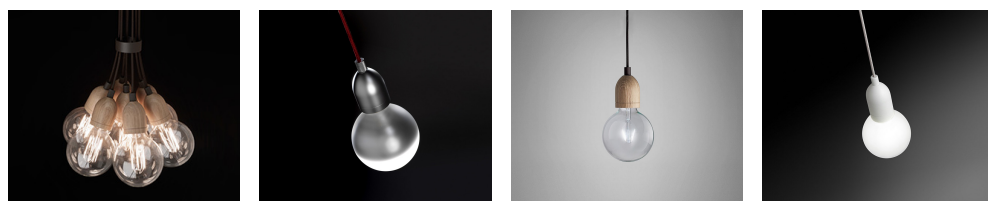

Colección:

Diseñador

Croquis

Instrucciones de montaje

3D