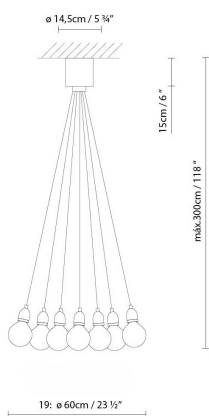

B.lux

ILDE MAX S

By David Abad

Descripción:

Familia de luminarias múltiples de suspensión, disponibles con 7, 13 o 19 puntos de luz. Se comercializa en dos versiones: Ilde Max S posee una estructura metálica y está disponible en dos acabados: cromo mate con cable textil rojo, o acabado bronce texturizado o con cable textil negro.

ILDE MAX S7

ILDE MAX S13

ILDE MAX S19

● Bronze (texturised) ● Chrome (matte)

CÓDIGO	LUMINARIA	FUENTE DE LUZ	DIM	BOMBILLA	kg	LED
700301	ILDE MAX S7 CHROME	LED filament G125 7 x 2W 2700K (E27)	A++		4,5	
700304	ILDE MAX S7 BRONZE					
700311	ILDE MAX S13 CHROME	LED filament G125 13 x 2W 2700K (E27)	A++		9,6	
700314	ILDE MAX S13 BRONZE					
700321	ILDE MAX S19 CHROME	LED filament G125 19 x 2W 2700K (E27)	A++		12	
700324	ILDE MAX S19 BRONZE					