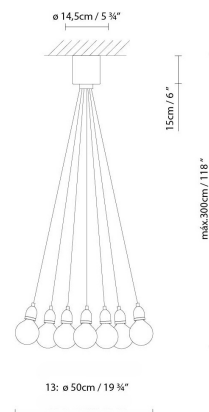

B.lux

ILDE MAX S

By David Abad

Descripción:

Familia de luminarias múltiples de suspensión, disponibles con 7, 13 o 19 puntos de luz. Se comercializa en dos versiones: Ilde Max S posee una estructura metálica y está disponible en dos acabados: cromo mate con cable textil rojo, o acabado bronce texturizado o con cable textil negro.

ILDE MAX S7

ILDE MAX S13

ILDE MAX S19

● Bronze (texturised) ● Chrome (matte)

CÓDIGO	LUMINARIA	FUENTE DE LUZ	DIM	BOMBILLA	kg	LED
700301	ILDE MAX S7 CHROME	LED filament G125 7 x 2W 2700K (E27)	A++		4,5	
700304	ILDE MAX S7 BRONZE					
700311	ILDE MAX S13 CHROME	LED filament G125 13 x 2W 2700K (E27)	A++		9,6	
700314	ILDE MAX S13 BRONZE					
700321	ILDE MAX S19 CHROME	LED filament G125 19 x 2W 2700K (E27)	A++		12	
700324	ILDE MAX S19 BRONZE					