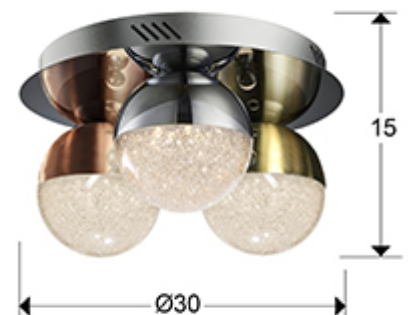

Sphere 794025

Потолочные светильники

Потолочный светильник LED из металла с 3 лампами, покрытие "хром". Плафоны сферические 12Ø см из поликарбоната с фактурной внутр.поверхностью и металла с сатинир. покрытием "медь" и "латунь", с покр."хром", 14,4W LED, 1000 Lm, 3000 K, диммируемый.

This product includes LED drivers with 0-10V or PWM diming. To use it with wall dimmer, use just this type of dimmers. Any other type would damage the LED driver.

ОБЩАЯ ИНФОРМАЦИЯ

Каталог: i36 Iluminación
Страница: 60
Тип: Потолочные светильники
Коллекция: Sphere

РАЗМЕРЫ

Размеры: Ø 30,0 ↓ 15,0 cm
Вес: 2,4 Kg

РАЗМЕРЫ УПАКОВКИ

Вес: 4,2 Kg
Объем: 0,0320м³
Размеры: ↔ 36,0 ↓ 25,0 ↗ 36,0 cm

ТЕХНИЧЕСКИЕ ХАРАКТЕРИСТИКИ

Класс электробезопасности: Class 1
максимальная мощность: 14.4W
Напряжение: 100/265 V
Частота сети: 50/60 Hz
Диммирование: YES
Цветовая температура: 3.000 K
Средний срок службы: 30.000 h
Коэффициент мощности: >0.8
CRI: >90

ДОПОЛНИТЕЛЬНАЯ ИНФОРМАЦИЯ

Материал: Metal, polycarbonate
Покрытие: Chrome, brass, copper, clear

794025

 Esta luminaria lleva lámparas LED incorporadas.
This luminaire contains built-in LED lamps.

Las lámparas de esta luminaria no son recambiables.
The lamps cannot be changed in the luminaire.