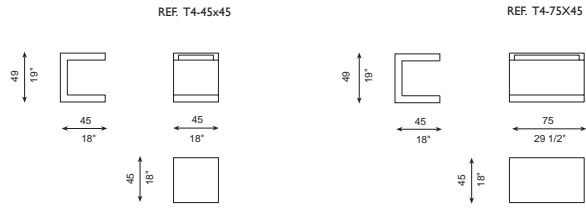

BERGEN

J&D Casadesús · 2010

DIBUJOS TÉCNICOS · TECHNICAL DRAWINGS

ESPECIFICACIONES · SPECIFICATIONS

Estructura de madera chapada en roble, nogal (color a elegir de catálogo) o lacada. Interiores de mueble y cajones completamente realizados en chapa de madera original (no melamina). Pies de plástico regulables.

Structure in oak veneered, walnut veneered, (colour as per our catalogue) or lacquered. Inner parts and drawers in original wood veneered (not melamine). Adjustable plastic feet.

Structure en bois contreplaqué en chêne, noyer (couleur selon catalogue) ou laquée. Intérieurs du meuble et tiroirs complètement en contreplaquée (pas de mélamine). Pieds en plastique réglables.