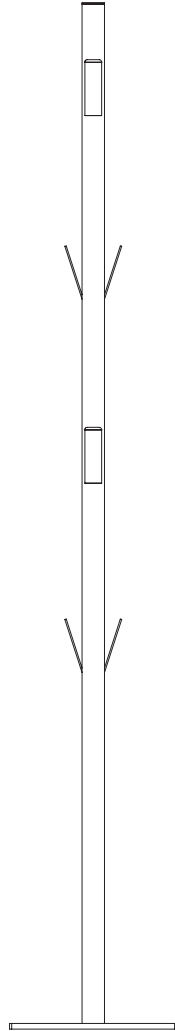

viccarbe

Window

VINCENT VAN DUYSSEN

V04