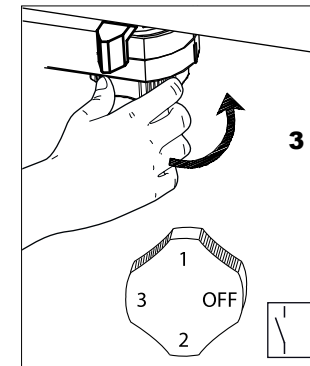

TRACK is sold separately.
Refs available in www.faro.es

TECHNICAL FEATURES - CARACTERÍSTICAS TÉCNICAS

LIGHT SURFACE - FUENTE DE LUZ

Light surface features are shown n the box and product label.
La fuente de luz se muestra la etiqueta de la caja y la de la luminaria.