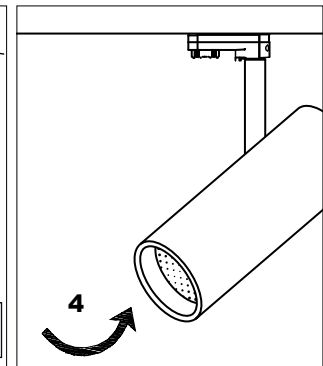

TRACK is sold separately.
Refs available in www.faro.es

TECHNICAL FEATURES - CARACTERÍSTICAS TÉCNICAS

LIGHT SURFACE - FUENTE DE LUZ

Light surface features are shown n the box and product label.
La fuente de luz se muestra la etiqueta de la caja y la de la luminaria.