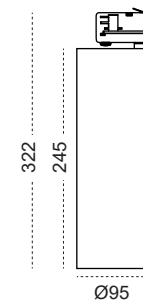

FUGA LED LARGE