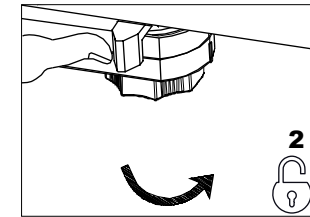

TRACK is sold separately.
Refs available in www.faro.es

TECHNICAL FEATURES - CARACTERÍSTICAS TÉCNICAS

LIGHT SURFACE - FUENTE DE LUZ

Light surface features are shown n the box and product label.
La fuente de luz se muestra la etiqueta de la caja y la de la luminaria.