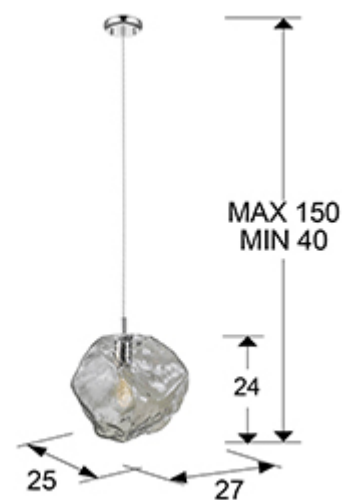

## Petra

213111

Рекомендуемое изделие

### Люстры

Подвесной светильник с 1 лампой, из металла с покрытием "хром". Большой плафон из стекла светло-дымчатого цвета. С регулируемой высотой.

·This item includes 1 E27 LED 8W. DIMABLE

## РАЗМЕРЫ

Размеры: ↔ 27,0 ↓ 29,0 ↗ 25,0 cm  
 Высота в собранном виде: 40,0/ максимальная 150,0 cm  
 Вес: 1,7 Kg

## РАЗМЕРЫ УПАКОВКИ

Вес: 2,6 Kg  
 Объем: 0,0450m³  
 Размеры: ↔ 32,0 ↓ 44,0 ↗ 32,0 cm