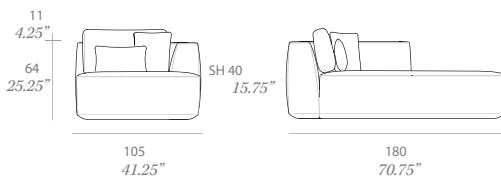

1 loose cushion 17.75"x 17.75" + 1 loose cushion 19.75"x 12.5" included.

Módulo chaise longue fabricado en estructura de aluminio de alta resistencia y tapizado con espuma de diferentes densidades. Posibilidad de personalización mediante una amplia variedad de tejidos técnicos totalmente aptos para exteriores. Tapizado fijo*.

1 cojín decorativo de 45x45 cm + 1 cojín decorativo de 50x32 cm incluidos.

Shipment details

Qty	1 module (1 box)
Volume	1,38 m3 / 49 ft3
Gross weight	48 kg / 106 lb
Net weight	40 kg / 88 lb
Item dimensions (width x depth x height)	105 x 180 x 64 cm 41.25" x 70.75" x 25.25"
COM (1, 40 - 1,50 m / 54"-59")	upholstered: 9 m / 9.9 yd loose cushions: 1 m / 1.1 yd