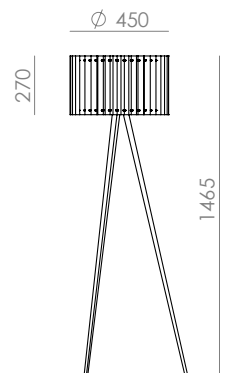

DIRA

DESIGNED BY AC STUDIO, 2024 P1185

ES

ACABADOS
Patas: Metal: Imitación madera
Pantalla: Lino claro

PANTALLA INCLUIDA

MATERIALES
 Acero / Papel plisado

SPECIFICATIONS (UE)
 E27 Max. 15W (no incluida)
 220-240 V, 50/60 Hz

IP20       

ETIQUETA ENERGÉTICA
 E

EN

FINISHES
Legs: Metal: Imitation pine
Shade: Light linen

SHADE INCLUDED
MATERIALS
 Steel / Pleated paper

SPECIFICATIONS (UE)
 E27 Max. 15W (not included)
 220-240 V, 50/60 Hz

IP20       

ENERGY LABEL
 E

TEC

Ø 627