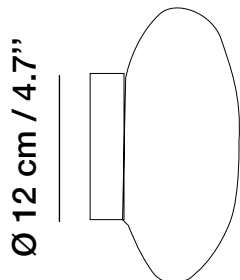

Difusor en porcelana
Porcelain diffuser
Diffuseur porcelaine
Porzellan-Diffusor

Acabados / Finishes
Finitions / Ausführung

Blanco
White
Blanc
Weiss

LED

LED GX53
6 W / 220-240 V / 50-60 Hz

Medidas / Measures / Measurements / Mittengun

Ø 15 cm / 5.9"

Ø 12 cm / 4.7"

Ø 12 cm / 4.7"

Ø 22 cm / 8.6"