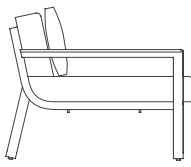

Flat

Mario Ruiz

Sillón. Lounge chair

WALLPAPER AWARDS 08

Medidas. Sizes

91
36"

90
35"

43
17" | 68
27"