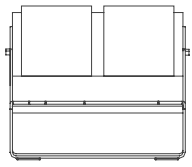

Flat

Mario Ruiz

Sillón. Lounge chair

WALLPAPER AWARDS 08

Medidas. Sizes

91
36"

90
35"

43
17" | 68
27"