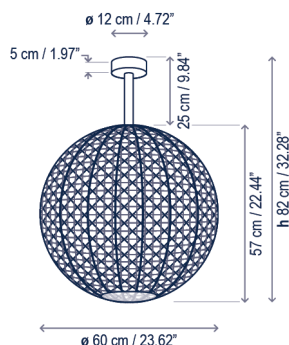

Nans Sphere PF/60 Outdoor

Diseño / Design:
Joana Bover / 2022

Tipología: Plafón
Typology: Ceiling lamp

Ambiente: Exterior
Environment: Outdoor

Descripción técnica / Technical description:

Peso Neto Unidad: 4,83 kg
Net Weight Unit: 4,83kg

1 Caja/Box | 68 x 67 x 63 cm | 0,2870 m³
Peso bruto / Gross Weight: 8 kg

Materiales: Acero Inoxidable, Aluminio, Fibra Sintética.

Materials: Stainless steel, Aluminum, Synthetic Fiber.

Difusor: Policarbonato
Diffuser: Polycarbonate

Opciones Dali/1-10V: consultar
Dali/1-10V options: consult

Personalizable: consultar
Customizable: consult

Para regulaciones Casambi, consultar
For Casambi dimmers, consult

Medidas opcionales de tija:
Altura total: 112,7 cm
Optional stem measures:
Total height: 44.37"