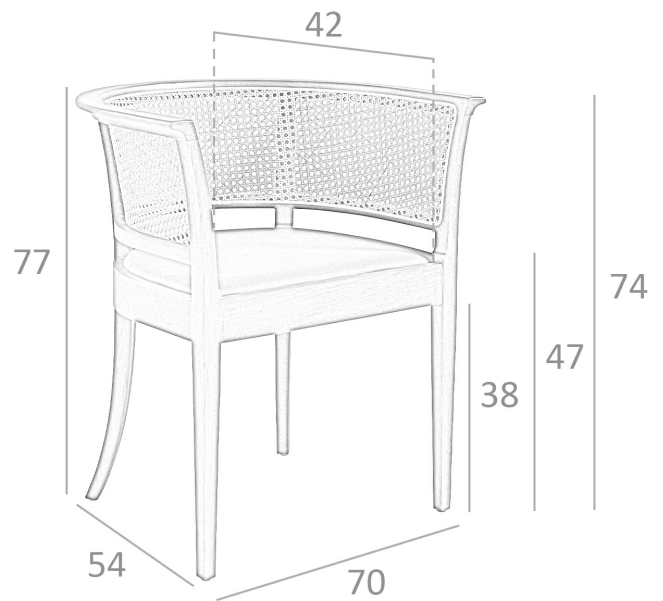

REF. 4.116

DC1569 Silla con brazos

MEDIDAS

Medidas: 70 x 54 x 77 cm.

Peso: 7 Kg.

EMBALAJE

75 x 59 x 82 cm. / 9 Kg.

VOLUMEN

0,32 m3

PRODUCTO

Polipiel - STOCK - Similar Acua 90

Rattan

PATAS

Material Patas: Madera color Nogal