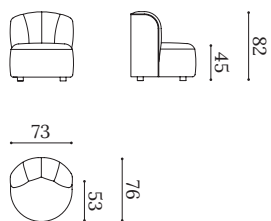

# ANDY

Butaca / *Armchair* / Fauteuil

ANDY

Estructura de madera maciza con suspensión de cinchas elásticas.  
Asiento fijo en espuma de poliuretano alta densidad.

*Solid wood frame with a webbing straps suspension.  
Fixed seat with high-density polyurethane foam.*

Structure en bois massif avec suspension de sangles élastiques.  
Assise fixe en mousse de polyuréthane haute densité.