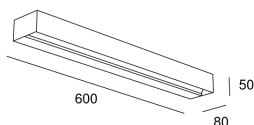

Lia LED 600mm

05-2705-81-81

Настенные Lia LED 600mm LED 20.8W 3000K Сатиновый никель 1635lm

ТЕХНИЧЕСКИЕ ХАРАКТЕРИСТИКИ

**Мощность (W) :** 20.8W**Общее потребление светильника (Вт) :** 23.1W**Реальный световой поток :** 1635**Lm/W реальное :** 71**Коррелированная цветовая температура (КЦТ) :**
Белый теплый - 3000 K**Tipus Regulació :** ON-OFF**Угол Оптики /Рефлектора :** HORIZONTAL 136°**Материал структуры :** Сталь**Отделка структуры :** Сатиновый никель**Материал диффузора :** Поликарбонат**Отделка диффузора :** Опаловый**Напряжение/Частота :** 100-240V/50-60Hz**Power Factor :** 0.90**Срок службы :** 50.000h L80B20**Макс. температура :** 25°C**Гарантия :** 5 Годы**Энергоэффективность :** LED A++

ХАРАКТЕРИСТИКИ ОСВЕЩЕНИЯ

Источник света: LED SEOUL**CRI:** 80**MacAdam steps:** 3**Фотобиологический риск:** RG0**UGR****UGR Поперечный:** 20.7**UGR Продольный:** 15.2

ВЕНТИЛЯЦИОННЫЕ ХАРАКТЕРИСТИКИ

используемая мощность: 23.1W**норма измерения показателя эксплуатации:** EN 60879:2019

ЛОГИСТИКА

Вес нетто (кг): 1.37**Вес в кг (в упаковке):** 1.99**Упаковка:** 660mm x 100mm x 130mm