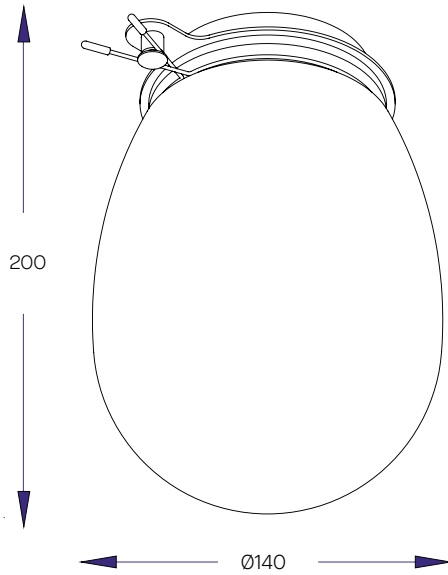

Milan

MLN BAÑO 5857

18324/0

DATOS TÉCNICOS

LUMINARIA FIJA DE TECHO.

CORRIENTE DE ENTRADA AC 230V 50-60Hz.

1 CASQUILLO E27 PARA LÁMPARA.

TECHNICAL DATA

FIXED CEILING LUMINAIRE.

INPUT CURRENT AC 230V 50-60Hz.

1 E27 SOCKET FOR LAMP.

5