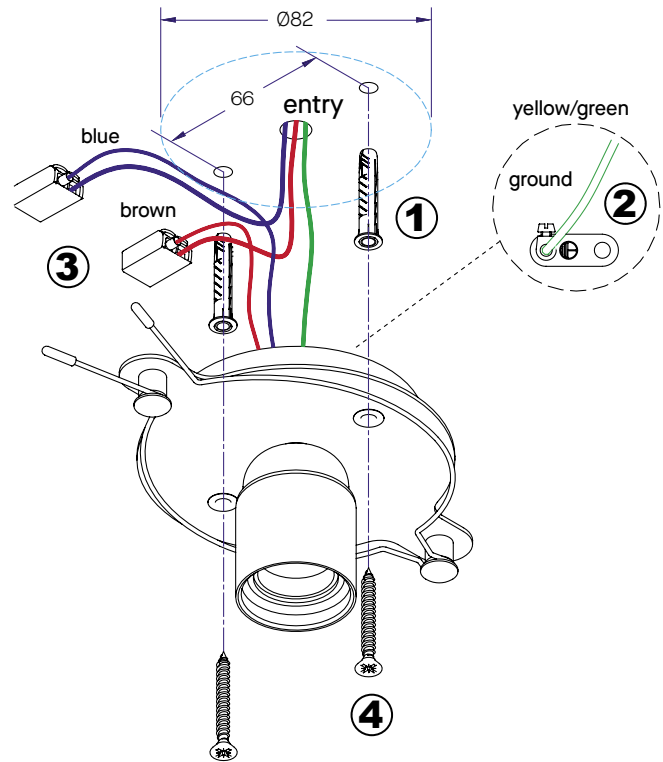

Milan

MLN BAÑO 5857

18324/0

DATOS TÉCNICOS

LUMINARIA FIJA DE TECHO.

CORRIENTE DE ENTRADA AC 230V 50-60Hz.

1 CASQUILLO E27 PARA LÁMPARA.

TECHNICAL DATA

FIXED CEILING LUMINAIRE.

INPUT CURRENT AC 230V 50-60Hz.

1 E27 SOCKET FOR LAMP.

5

6

7