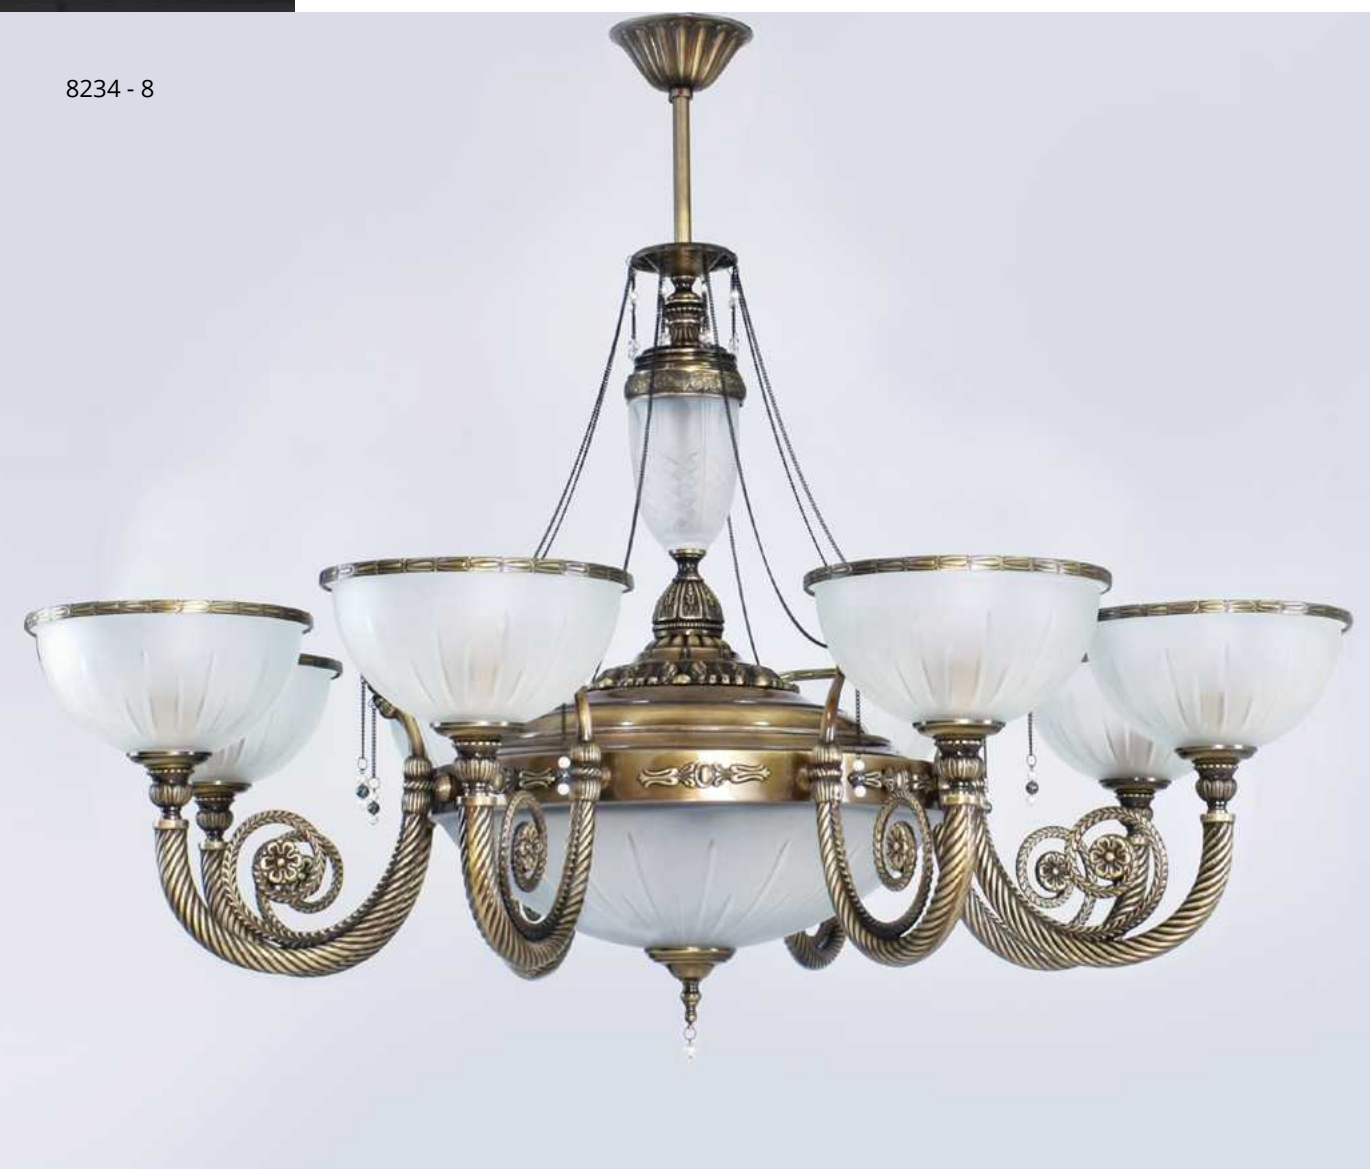

Ref: 8209 - 10
 Lights: 10 E 14
 D: 92 cm
 H: 94 cm

8247 - 8

8247 - 2

Ref: 8247 - 2
Lights: 2E14
D: 45 cm
H: 16 cm
Deep: 10 cm

Ref: 8248 - 2
Lights: 2E14
D: 23 cm
H: 15 cm
Deep: 15 cm

Ref: 8247 - 8
Lights: 8 E14
D: 53 cm
H: 68 cm

Ref: 8488 - 3
Lights: 3 E14
D: 33 cm
H: 86 cm

Ref: 8248 - 5
Lights: 5 E14
D: 53 cm
H: 48 cm

Ref: 8247 - 8+15
Lights: 23 E14
D: 115 cm
H: 121 cm

8248 - 2

8247 - 8+15

8248 - 3

8248 - 5

8236 - 8+2

Ref: 8236 - 8 + 2
Lights: 8 E27 + 2 E14
D: 91 cm
H: 72 cm

8234 - 8

Ref: 8234 - 8
Lights: 8 E27 + 4 E27
D: 103 cm
H: 81 cm

Ref: 8238 - 1
Lights: 1 E27
D: 17 cm
H: 25 cm

8238 - 1

8235 - 10

Ref: 8235 - 10
Lights: 10 E14
D: 82 cm
H: 70 cm