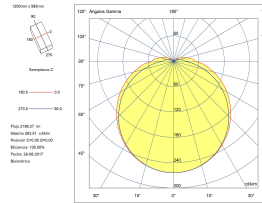

**Фотобиологический риск: RG0**

**UGR**

**UGR Поперечный: 17.6**

**UGR Продольный: 16.4**

UGR	
S=0.250	
Потолок / Ниша	0.7
Стены	0.5
План Рабочего Пространства	0.2
Размеры помещения	X=4H, Y=8H
UGR Поперечный	17.6
UGR Продольный	16.4