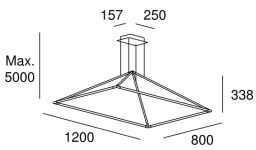

**Tubs 1200mm**  
Nahtrang Design

**00-6000-05-M1**

**ТЕХНИЧЕСКИЕ ХАРАКТЕРИСТИКИ**

**Мощность (W) : 48W**

**Общее потребление светильника (Вт) : 53.5W**

**Реальный световой поток : 2196**

**Lm/W реальное : 41**