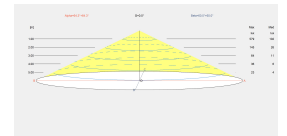

**Фотобиологический риск: RG0**

**UGR**

**UGR Поперечный: 17.6**

**UGR Продольный: 16.4**

UGR	
S=0.250	
Потолок / Ниша	0.7
Стены	0.5
План Рабочего Пространства	0.2
Размеры помещения	X=4H, Y=8H
UGR Поперечный	17.6
UGR Продольный	16.4