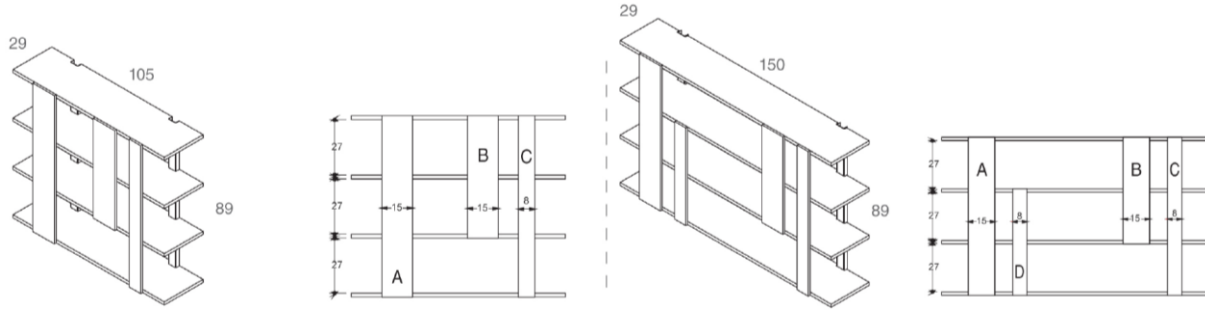

Mobenia®

DIMENSIONS:

FINISHES:

Lacquers