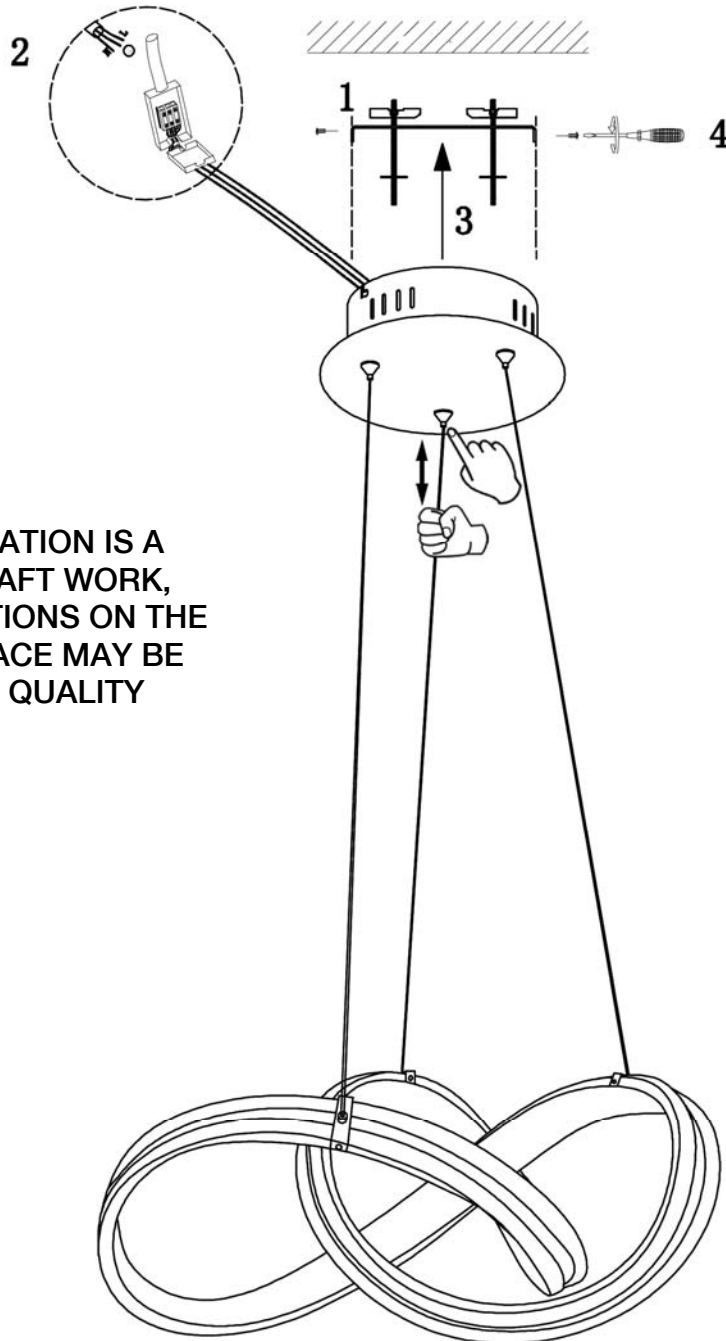

ATENCIÓN: Schuller recomienda la utilización de balancines suministrados en la instalación de esta lámpara.

LA APLICACIÓN DEL PAN DE ORO  
ES UN TRABAJO TOTALMENTE  
ARTESANAL, PERMITE LIGERAS  
IMPERFECCIONES EN LA  
SUPERFICIE DECORADA  
ACEPTADAS POR NUESTRO  
CONTROL DE CALIDAD.

Para ver la ficha técnica de producto completa, puede usar el siguiente código QR:

CAUTION: Schuller recommends to use included special screws when installing this lamp.

GOLD LEAF APPLICATION IS A  
ENTIRELY HANDCRAFT WORK,  
SLIGHT IMPERFECTIONS ON THE  
DECORATED SURFACE MAY BE  
ACCEPTED BY OUR QUALITY  
CONTROL