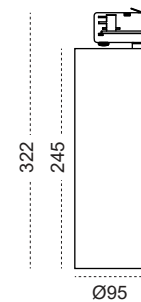

FUGA LED LARGE