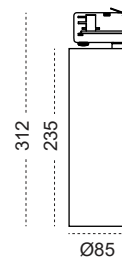

FUGA LED MEDIUM