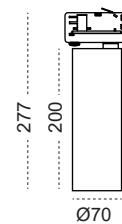

FUGA LED SMALL